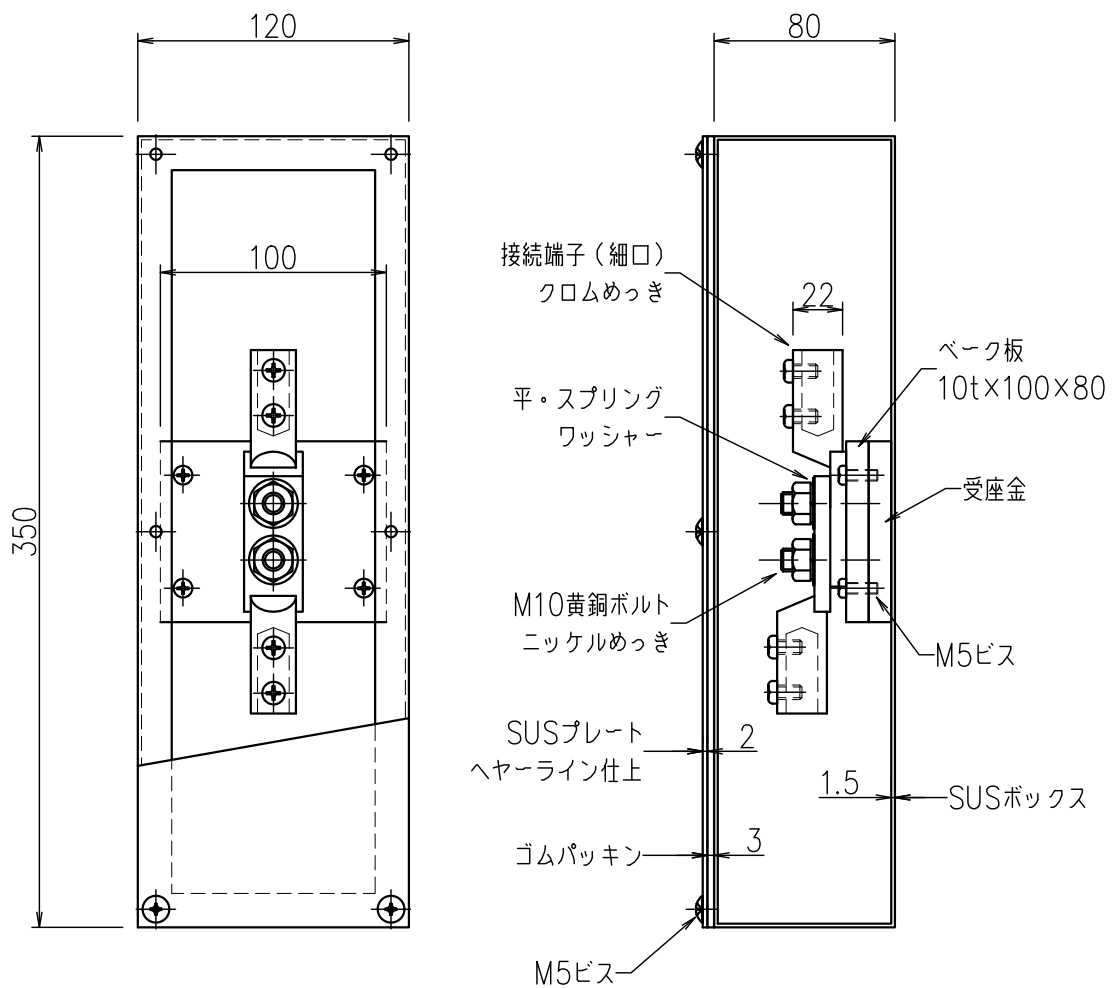

2端子BOX (深さ80mm)

JOB
DATE

No.
QQB0246

露出型 (SUS) PL (SUS)

NIPエンジニアリング株式会社

SCALE

NON

品番	旧品番	ボックス	プレート	接続端子	重量 kg
QQB0246	N3394-A	ステンレス	ステンレス	細口	2.7