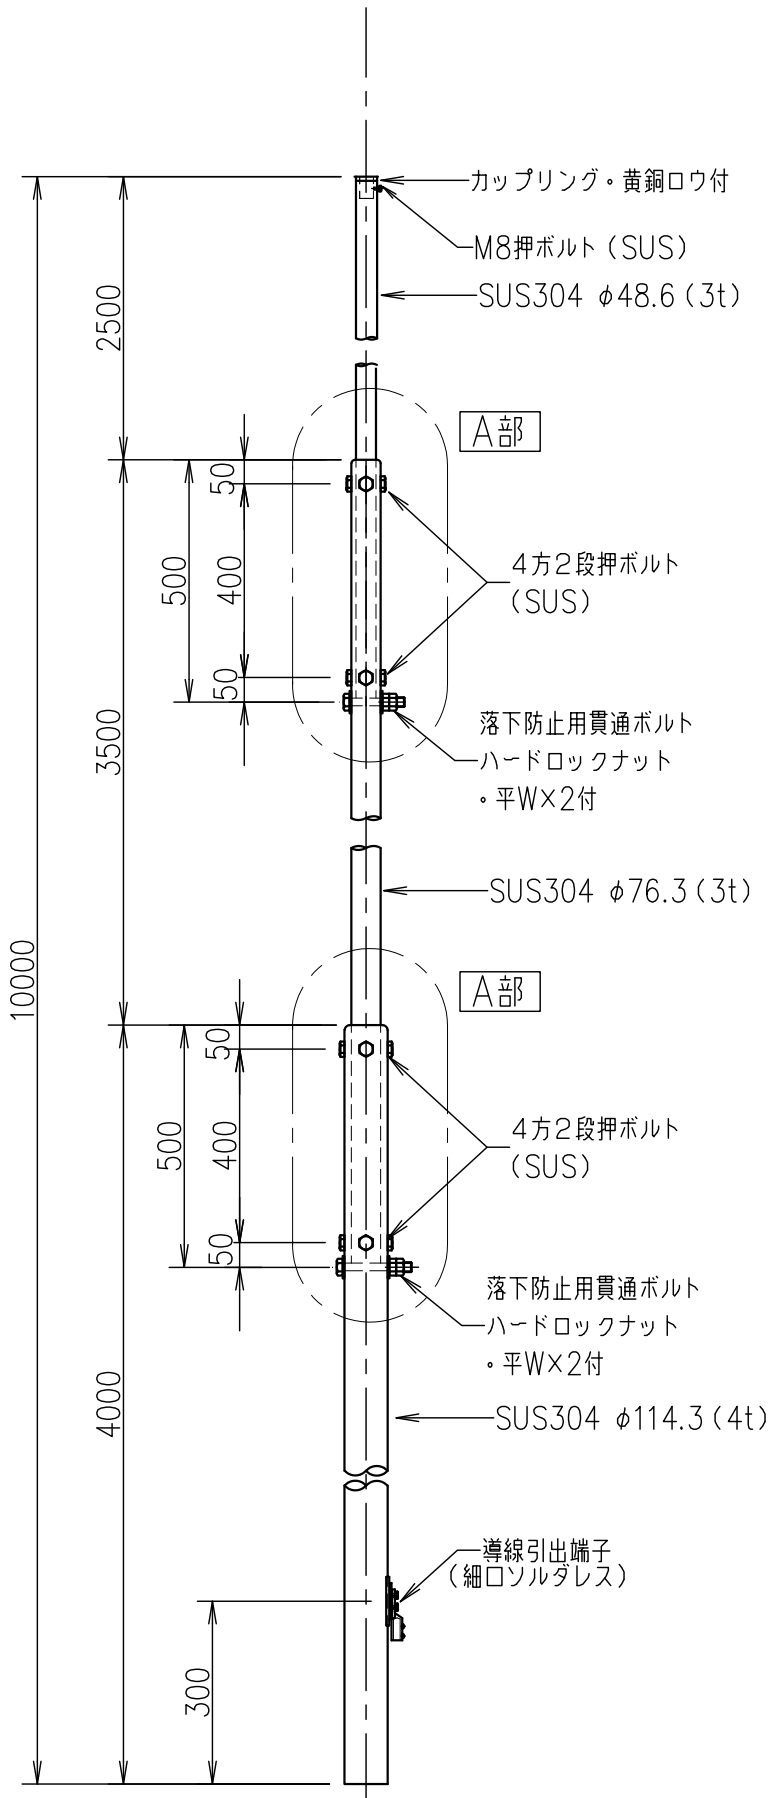

支持管 (側壁型)

JOB
DATE

No.
CCBBBC030004

ステンレス管 (SUS304)

NIPエンジニアリング株式会社

SCALE
NON

A部 段継部詳細図