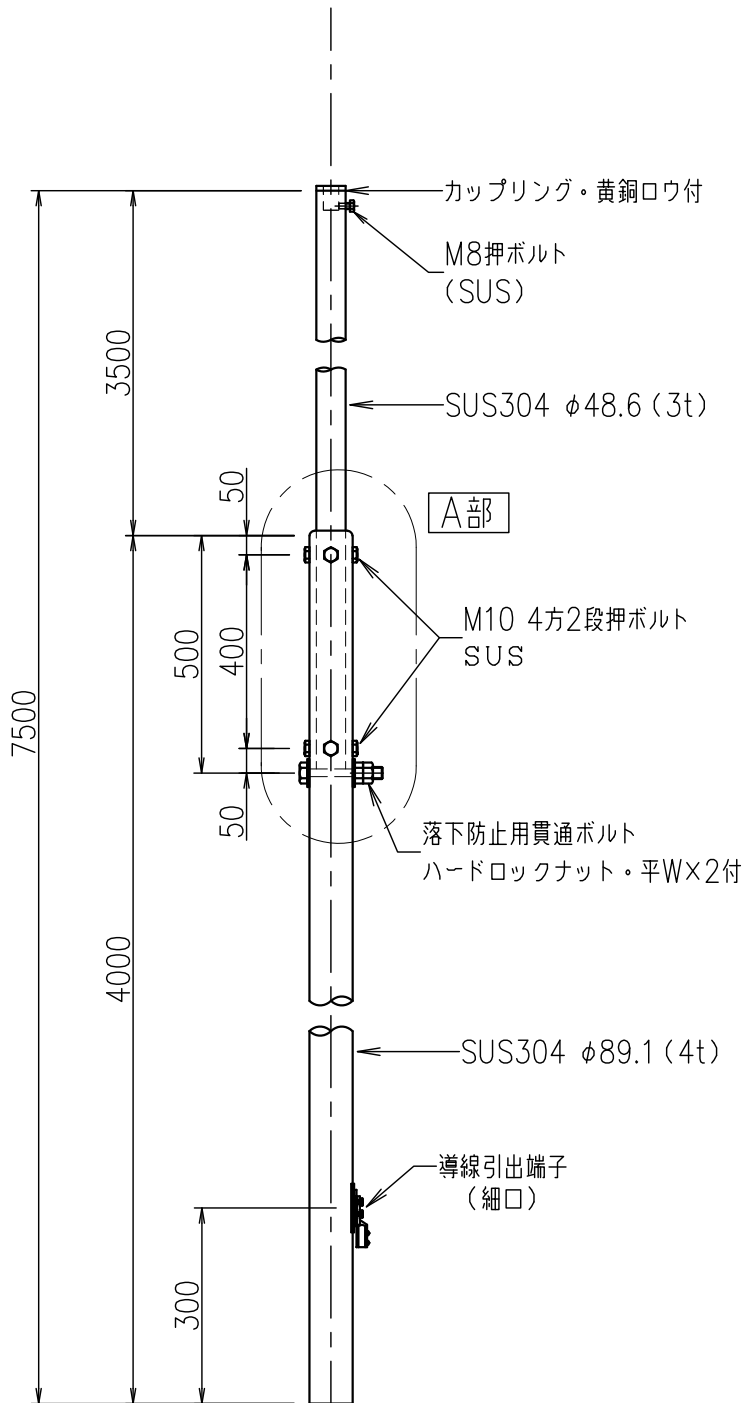

支持管（側壁型）

JOB  
DATE

No.  
CCBBBA020066

ステンレス管（SUS304）

NIPエンジニアリング株式会社

SCALE  
NON

A部 段継部詳細図