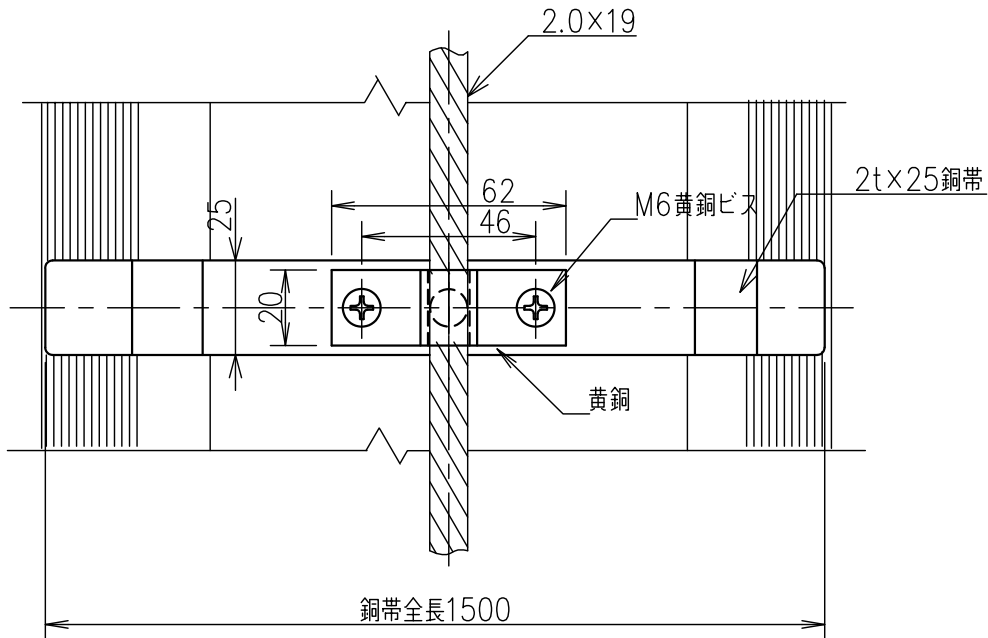

導線取付金物（黄銅・銅帯付）

JOB  
DATE

No.  
JJBDA3602

棟瓦用（大）2.0×19

NIPエンジニアリング株式会社

SCALE  
NON

品番	旧品番	使用鬼撚線	重量 kg
JJBDA3602	N1513-G	2.0×19銅	0.73