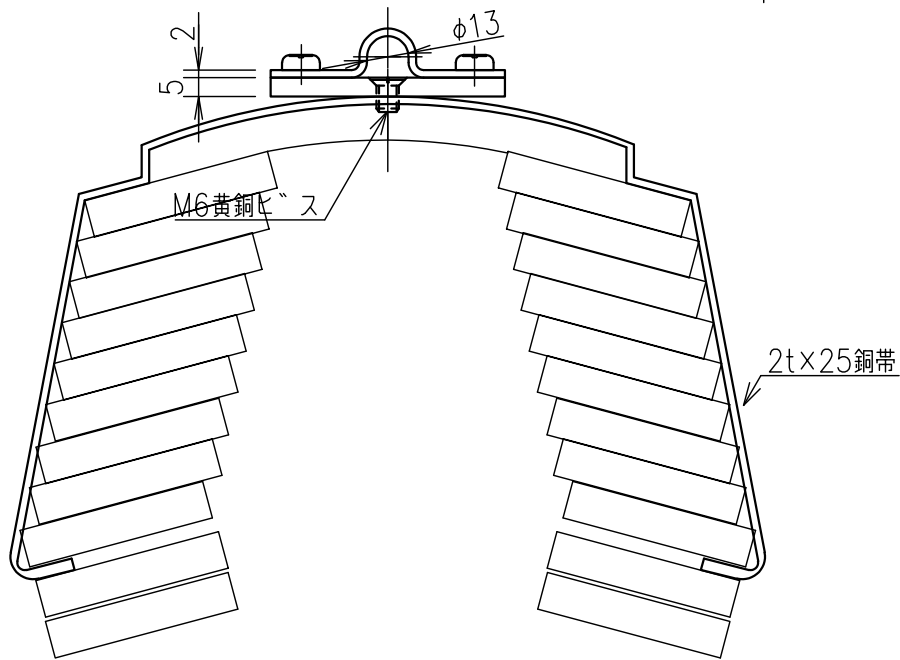

導線取付金物（黄銅・銅帯付）

JOB  
DATE

No.  
JJBDA3602

棟瓦用（大）2.0×19

NIPエンジニアリング株式会社

SCALE  
NON

品番	旧品番	使用鬼撚線	重量 kg
JJBDA3602	N1513-G	2.0×19銅	0.73