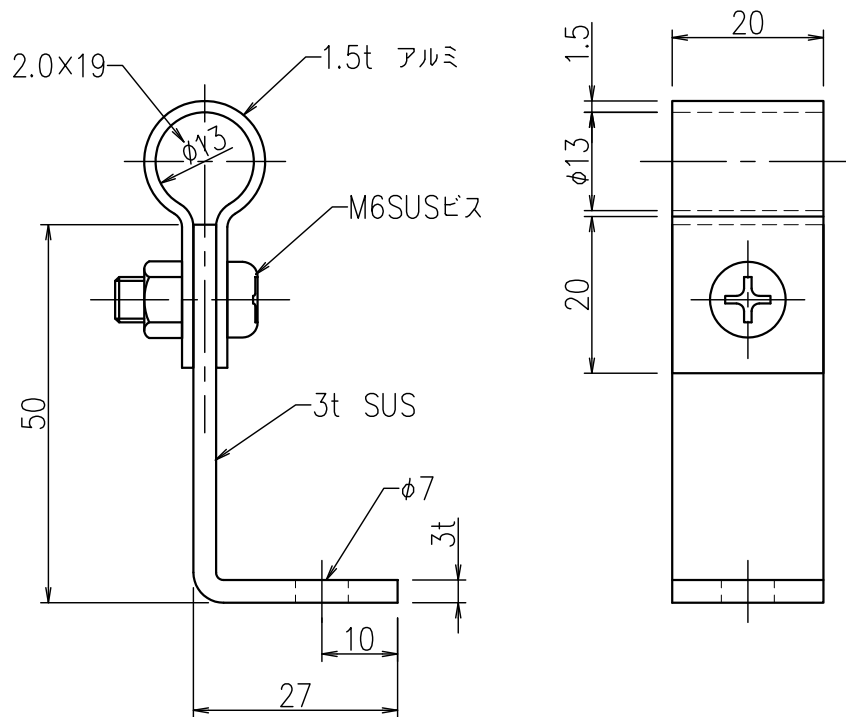

導線取付金物 (アルミ、SUS)

JOB  
DATE

No.  
JJBEA0303

L型 (SUS) 2.0×19

NIPエンジニアリング株式会社

SCALE  
1/1

| 品番        | 旧品番 | 使用鬼撚線     | 重量<br>kg |
|-----------|-----|-----------|----------|
| JJBEA0303 | -   | 2.0×19アルミ | 0.045    |