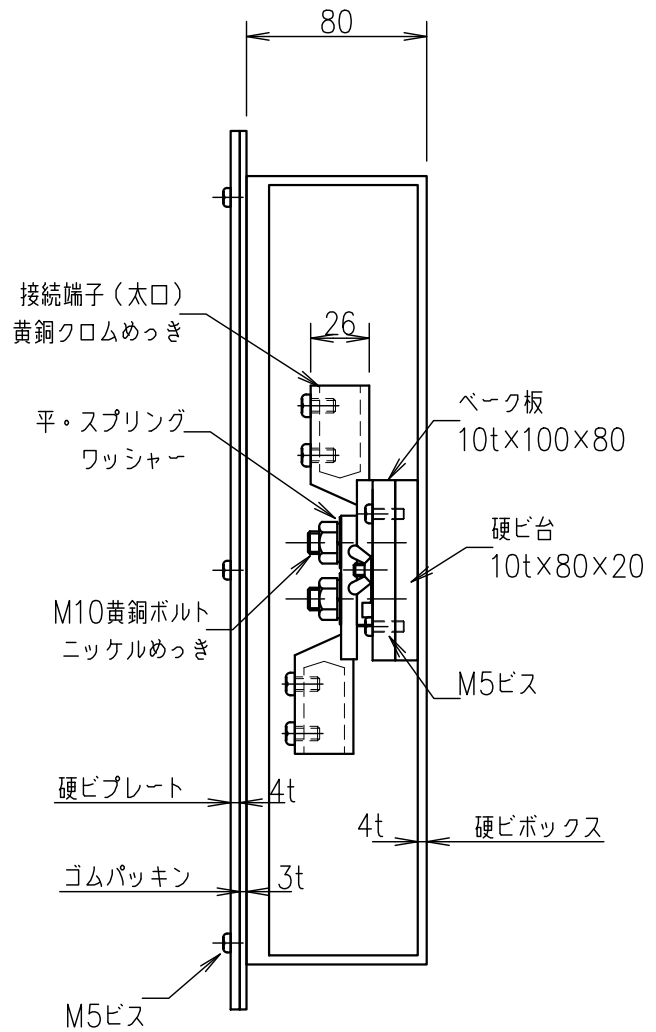

2端子BOXPC端子付（深さ80mm）

JOB
DATE

No.
QQB0439

埋込型（硬ビ）PL（硬ビ）（太口）

NIPエンジニアリング株式会社

SCALE
NON

品番	旧品番	ボックス	プレート	接続端子	重量 kg
QQB0439	N3420-B	硬質ビニール	硬質ビニール	太口	1.9