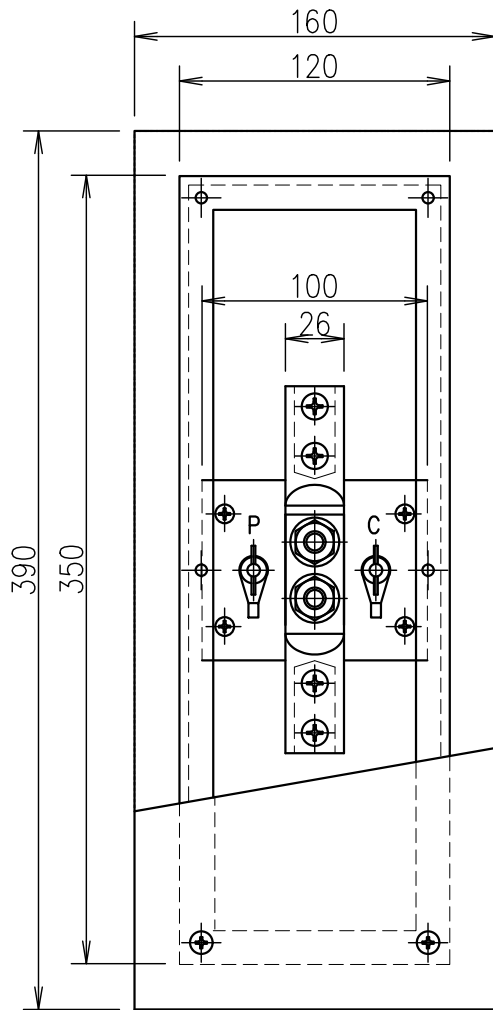

2端子BOXPC端子付（深さ80mm）

JOB
DATE

No.
QQB0439

埋込型（硬ビ）PL（硬ビ）（太口）

NIPエンジニアリング株式会社

SCALE
NON

品番	旧品番	ボックス	プレート	接続端子	重量 kg
QQB0439	N3420-B	硬質ビニール	硬質ビニール	太口	1.9