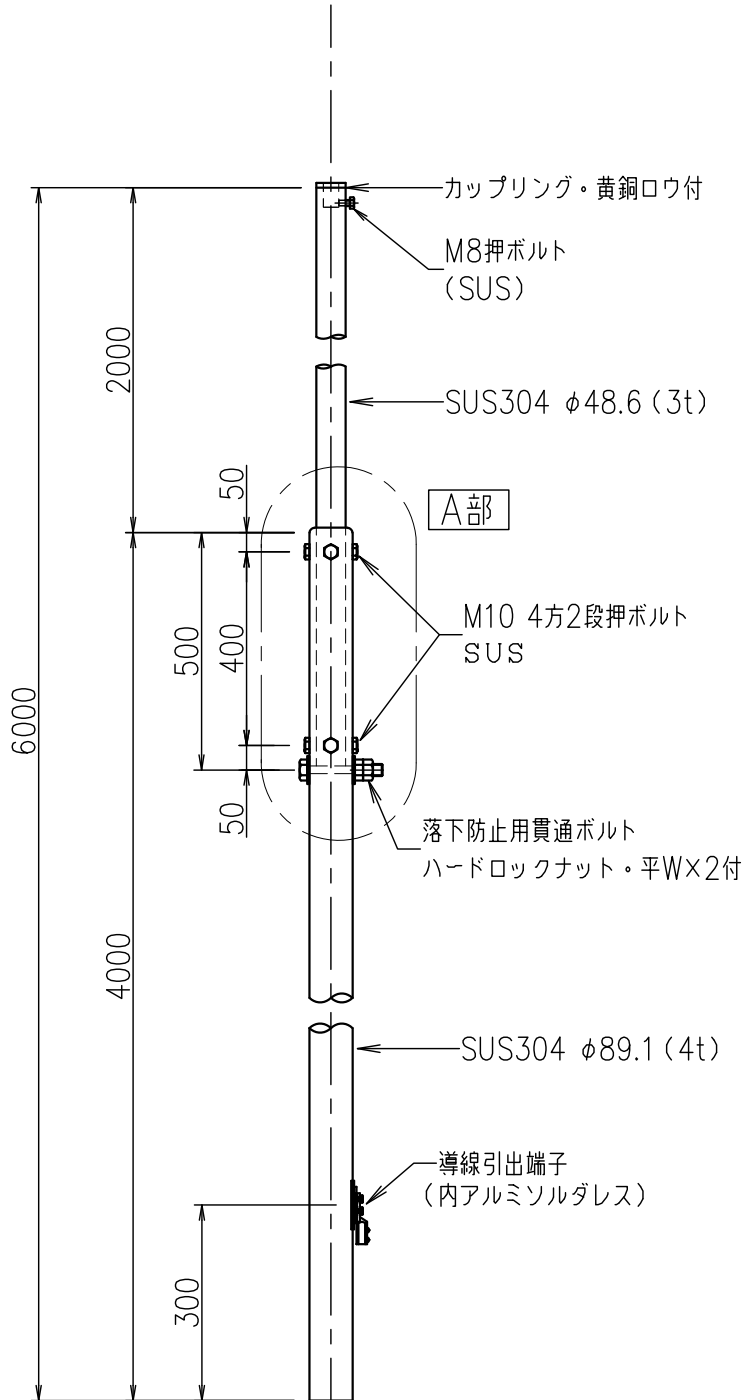

支持管（側壁型）

JOB
DATE

No.
CCBBBD020063

ステンレス管（SUS304）

NIPエンジニアリング株式会社

SCALE
NON

A部 段継部詳細図