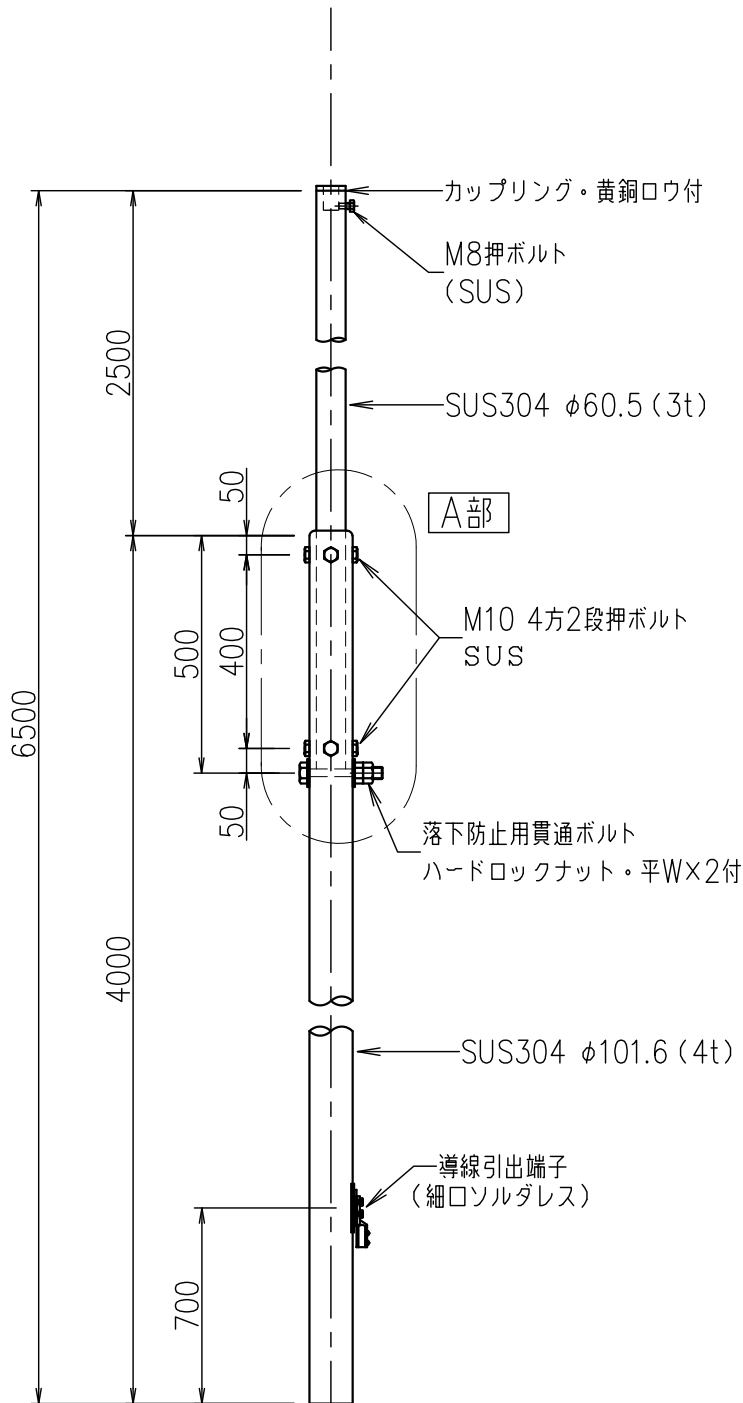

支持管 (自立型)

JOB
DATE

No.
CCBBAC020074

ステンレス管 (SUS304)

NIPエンジニアリング株式会社

SCALE
NON

A部 段継部詳細図