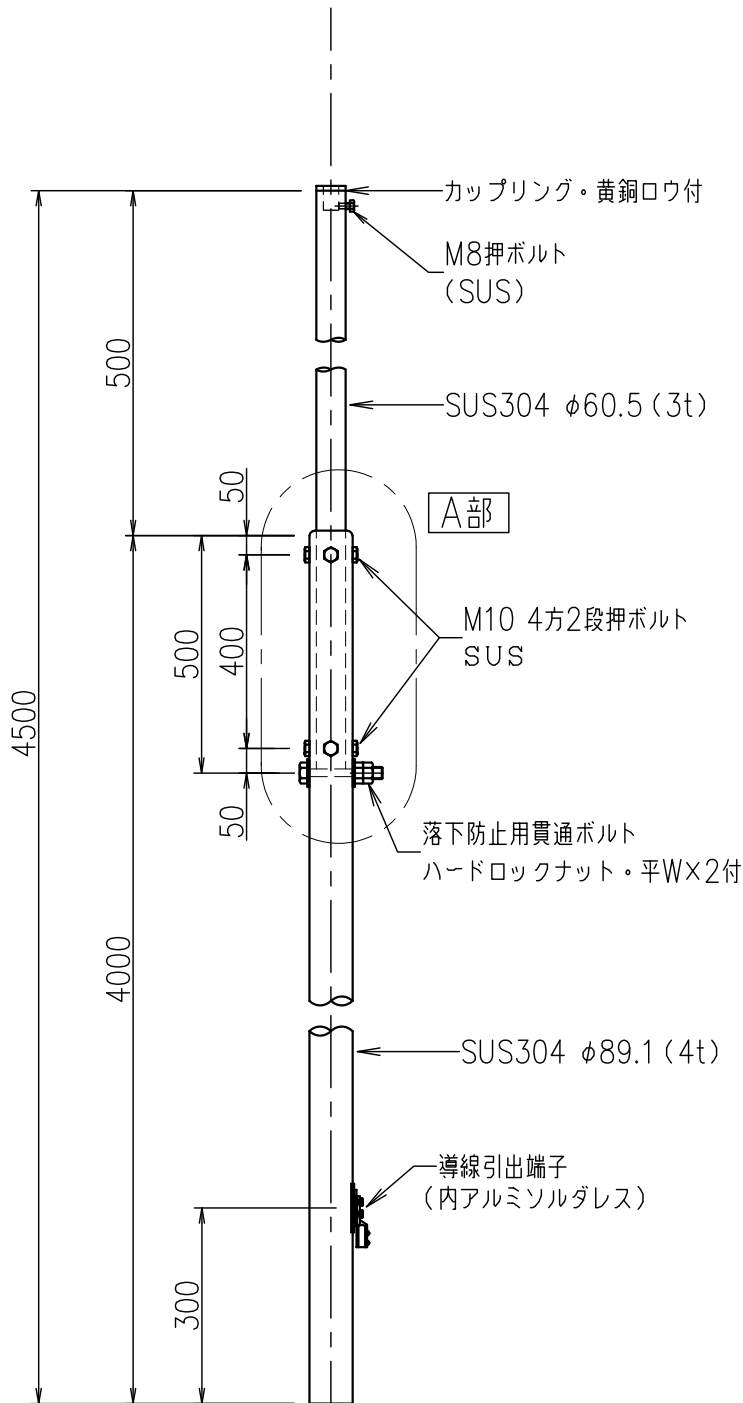

支持管（側壁型）

JOB  
DATE

No.  
CCBBBD020050

ステンレス管（SUS304）

NIPエンジニアリング株式会社

SCALE  
NON

A部 段継部詳細図