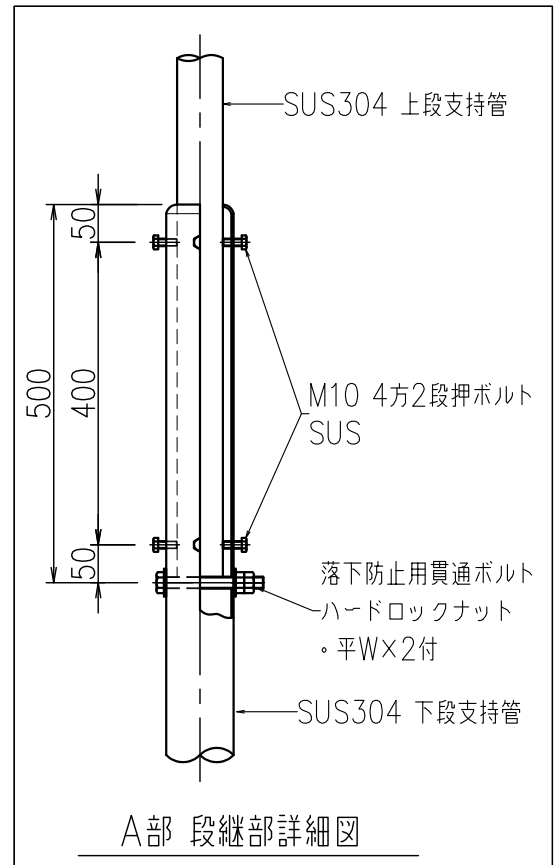

支持管（側壁型）

JOB  
DATE

No.  
CCBBBD020050

ステンレス管（SUS304）

NIPエンジニアリング株式会社

SCALE  
NON

A部 段継部詳細図