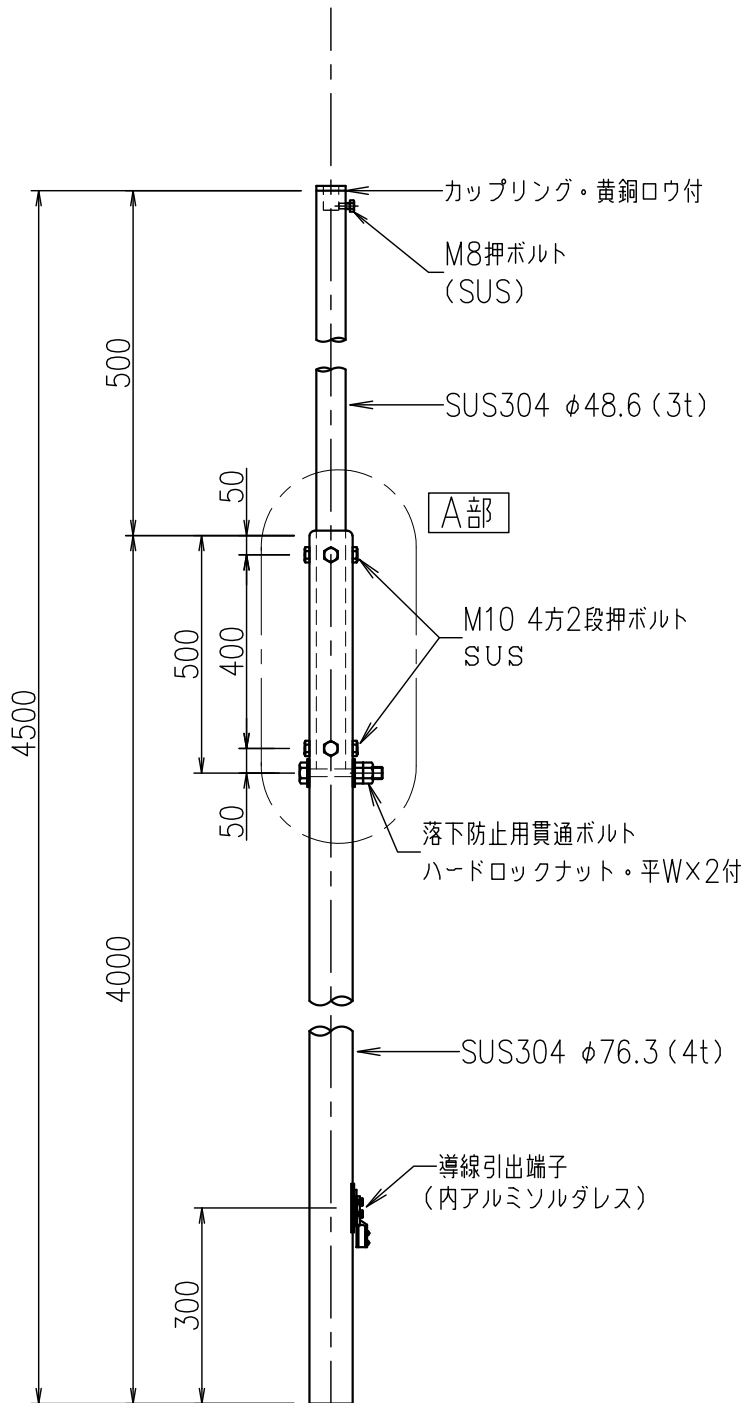

支持管（側壁型）

JOB
DATE

No.
CCBBBD020020

ステンレス管（SUS304）

NIPエンジニアリング株式会社

SCALE
NON

A部 段継部詳細図