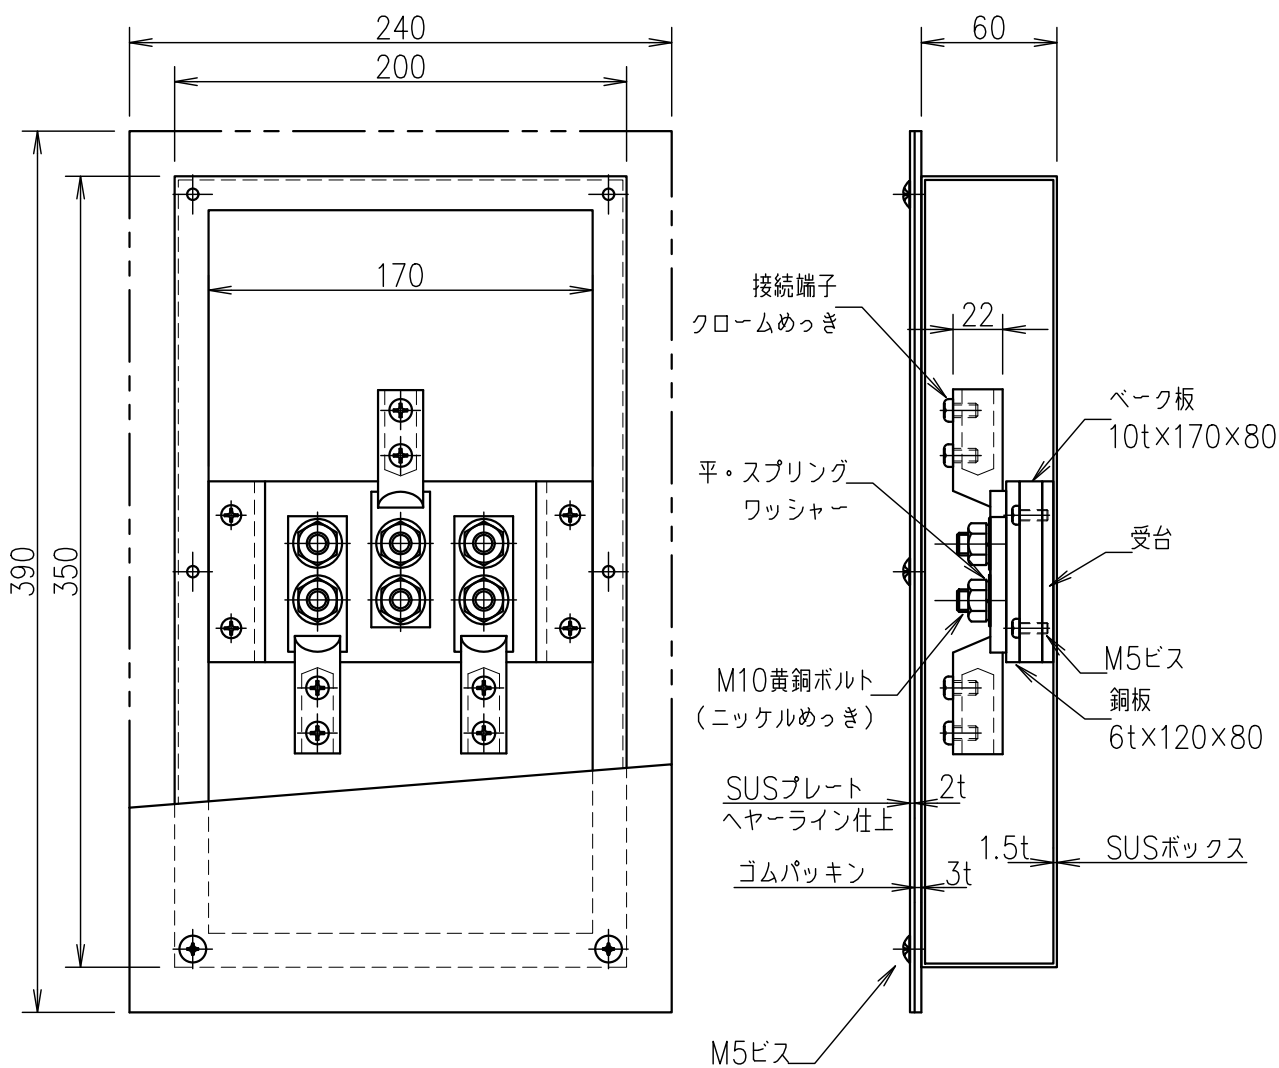

3端子BOX (深さ60mm)

JOB  
DATE

No.

QQB0501

埋込型 (SUS) PL (SUS) (細口)

NIPエンジニアリング株式会社

SCALE

NON

品番	旧品番	ボックス	プレート	接続端子	重量 kg
QQB0501	N3444-A	ステンレス	ステンレス	細口	4.6