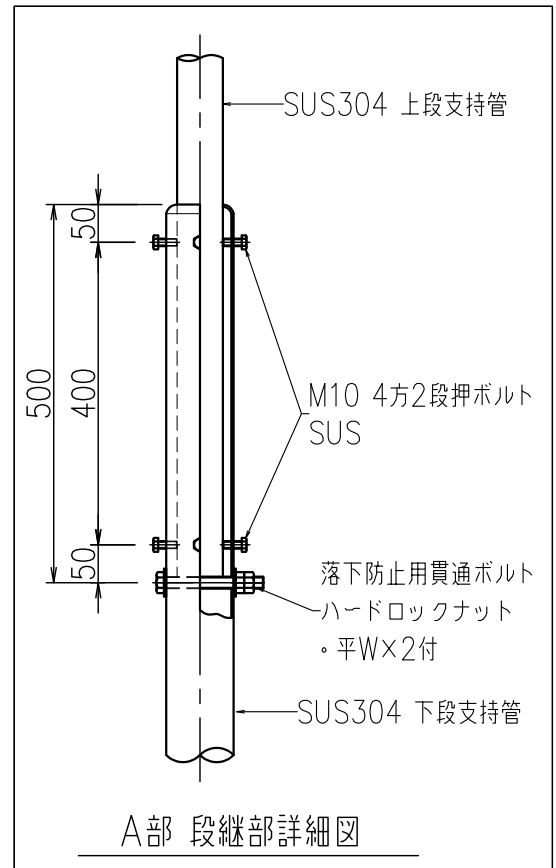

支持管（側壁型）

JOB
DATE

No.
CCBBBB020060

ステンレス管（SUS304）

NIPエンジニアリング株式会社

SCALE
NON

A部 段継部詳細図