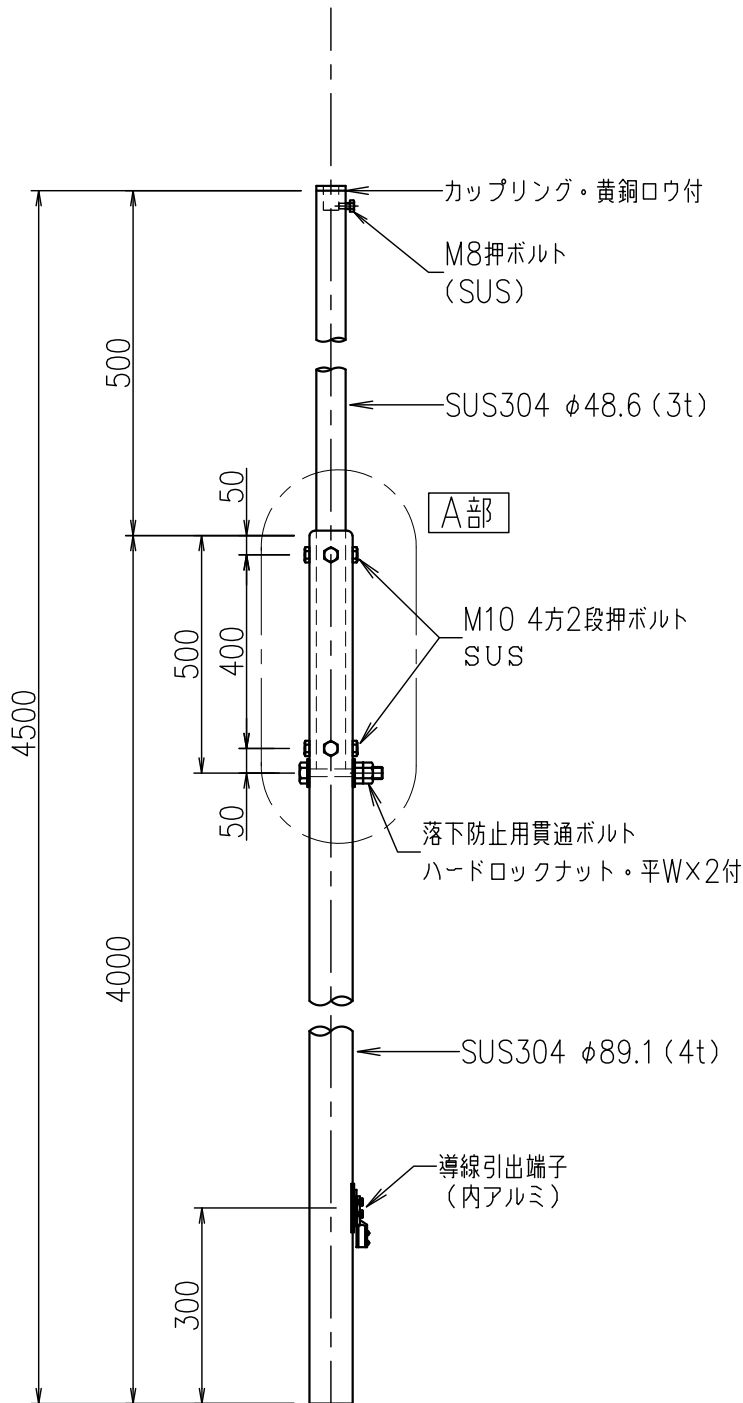

支持管（側壁型）

JOB
DATE

No.
CCBBBB020060

ステンレス管（SUS304）

NIPエンジニアリング株式会社

SCALE
NON

A部 段継部詳細図