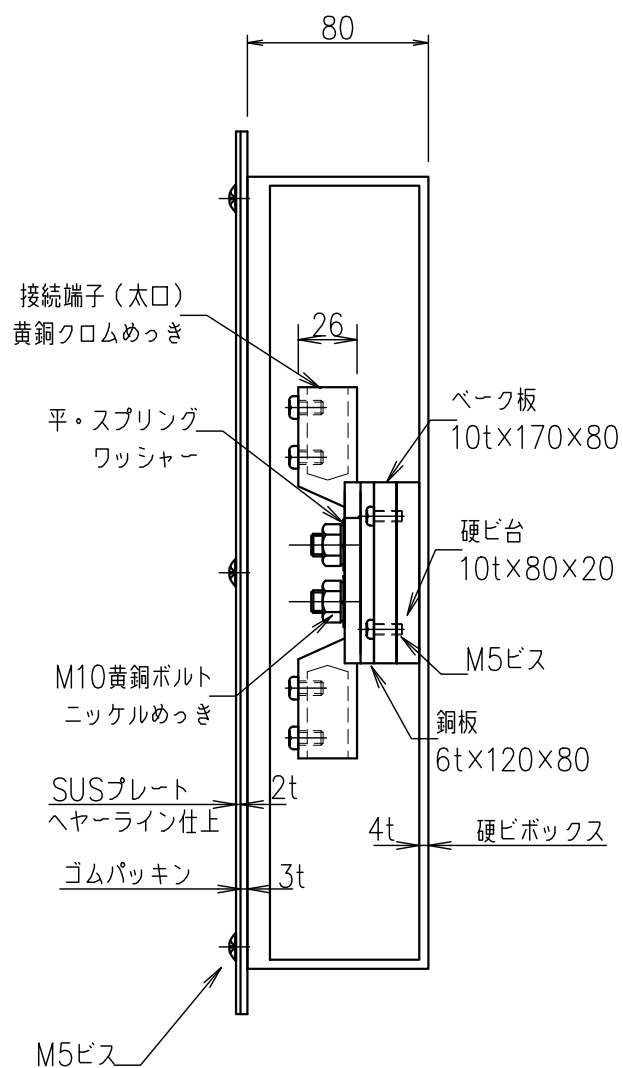

3端子BOX (深さ80mm)

JOB
DATE

No.
QQB0621

埋込型 (硬ビ) PL (SUS) (太口)

NIPエンジニアリング株式会社

SCALE
NON

品番	旧品番	ボックス	プレート	接続端子	重量 kg
QQB0621	N3463-B	硬質ビニール	ステンレス	太口	3.9