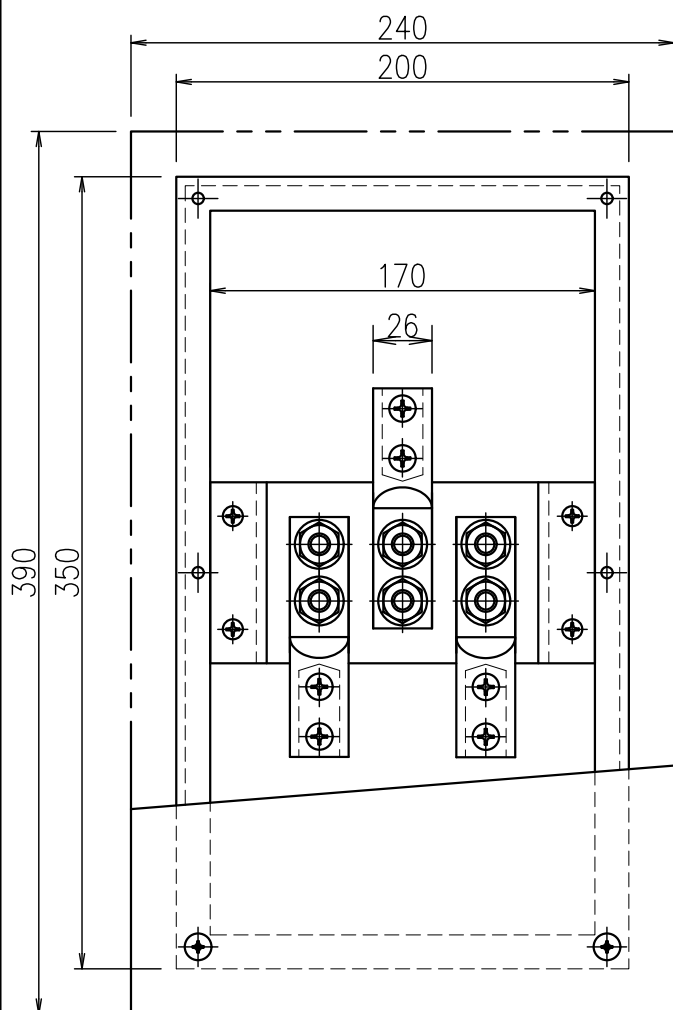

3端子BOX (深さ80mm)

JOB
DATE

No.
QQB0621

埋込型 (硬ビ) PL (SUS) (太口)

NIPエンジニアリング株式会社

SCALE
NON

品番	旧品番	ボックス	プレート	接続端子	重量 kg
QQB0621	N3463-B	硬質ビニール	ステンレス	太口	3.9