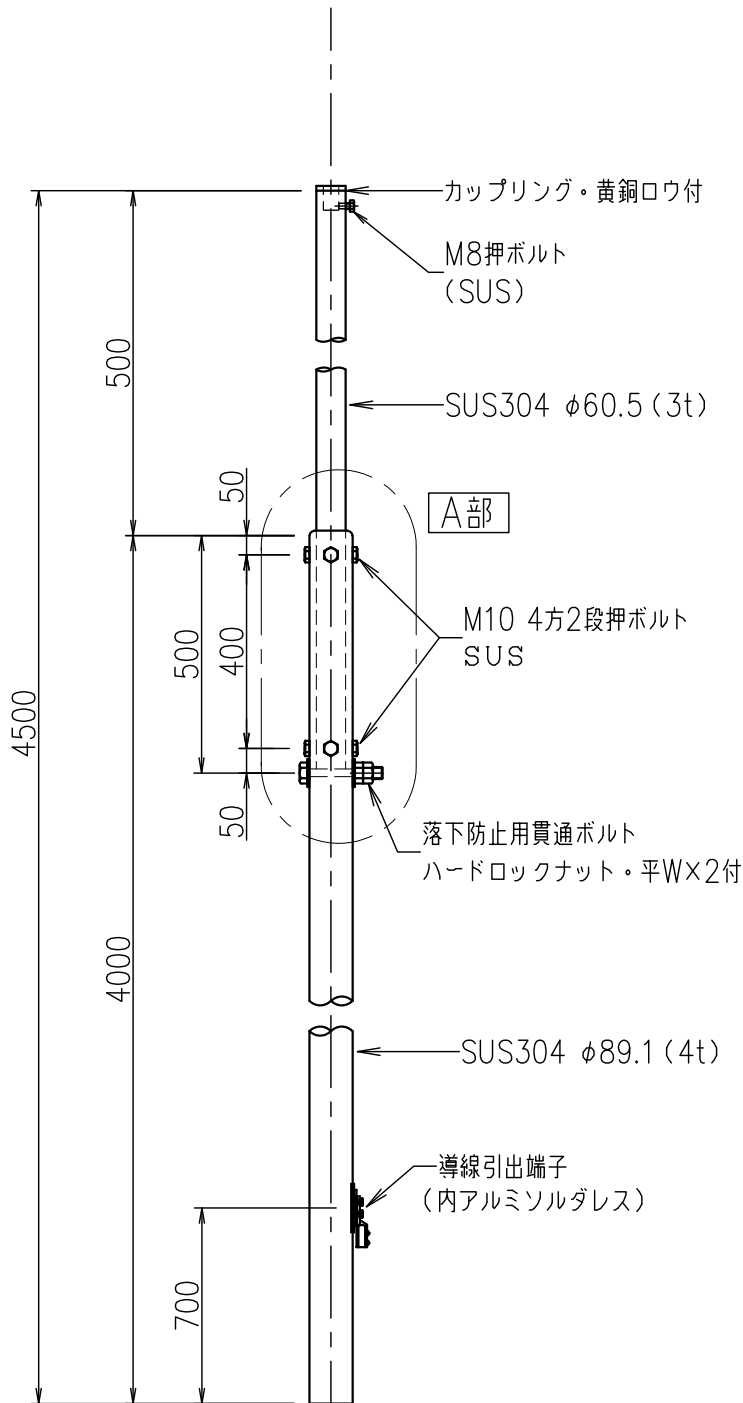

支持管 (自立型)

JOB
DATE

No.
CCBBAD020050

ステンレス管 (SUS304)

NIPエンジニアリング株式会社

SCALE
NON

A部 段継部詳細図