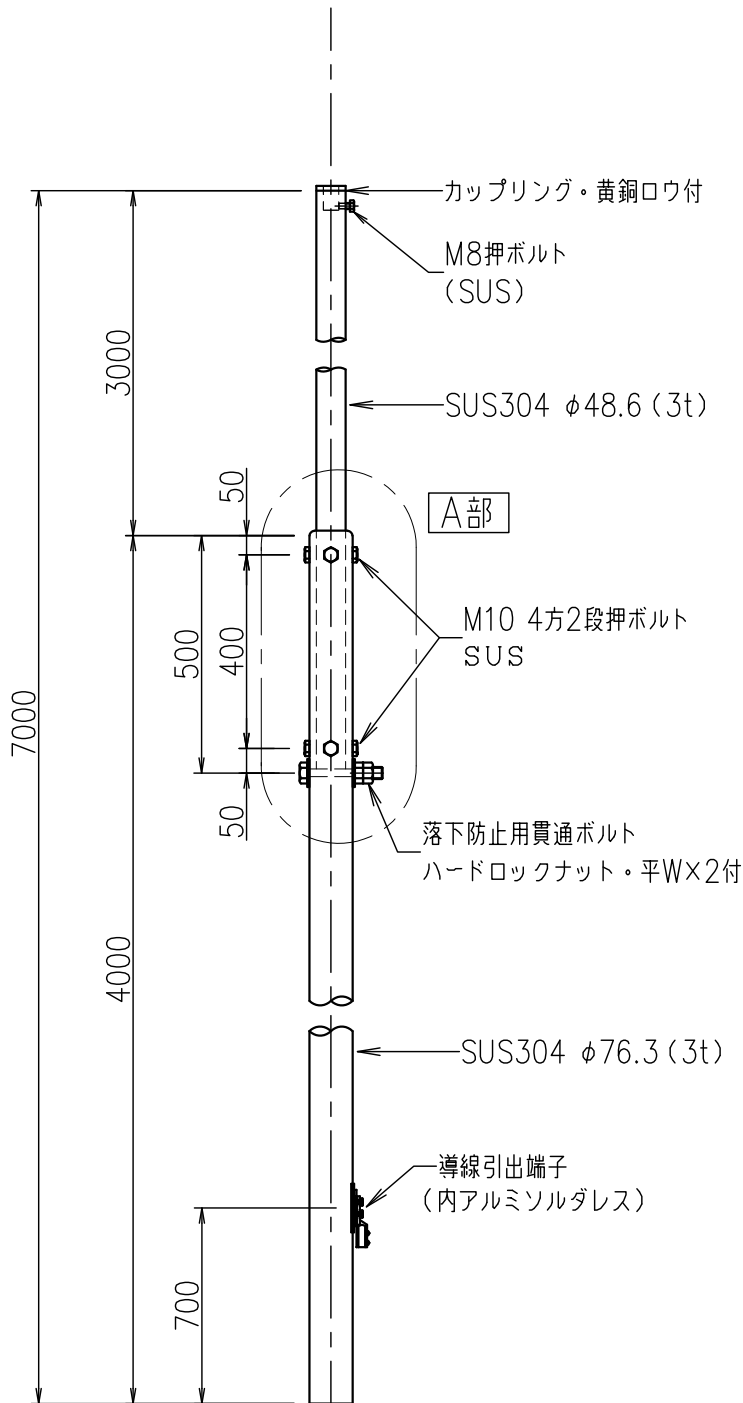

支持管 (自立型)

JOB
DATE

No.
CCBBAD020015

ステンレス管 (SUS304)

NIPエンジニアリング株式会社

SCALE
NON

A部 段継部詳細図