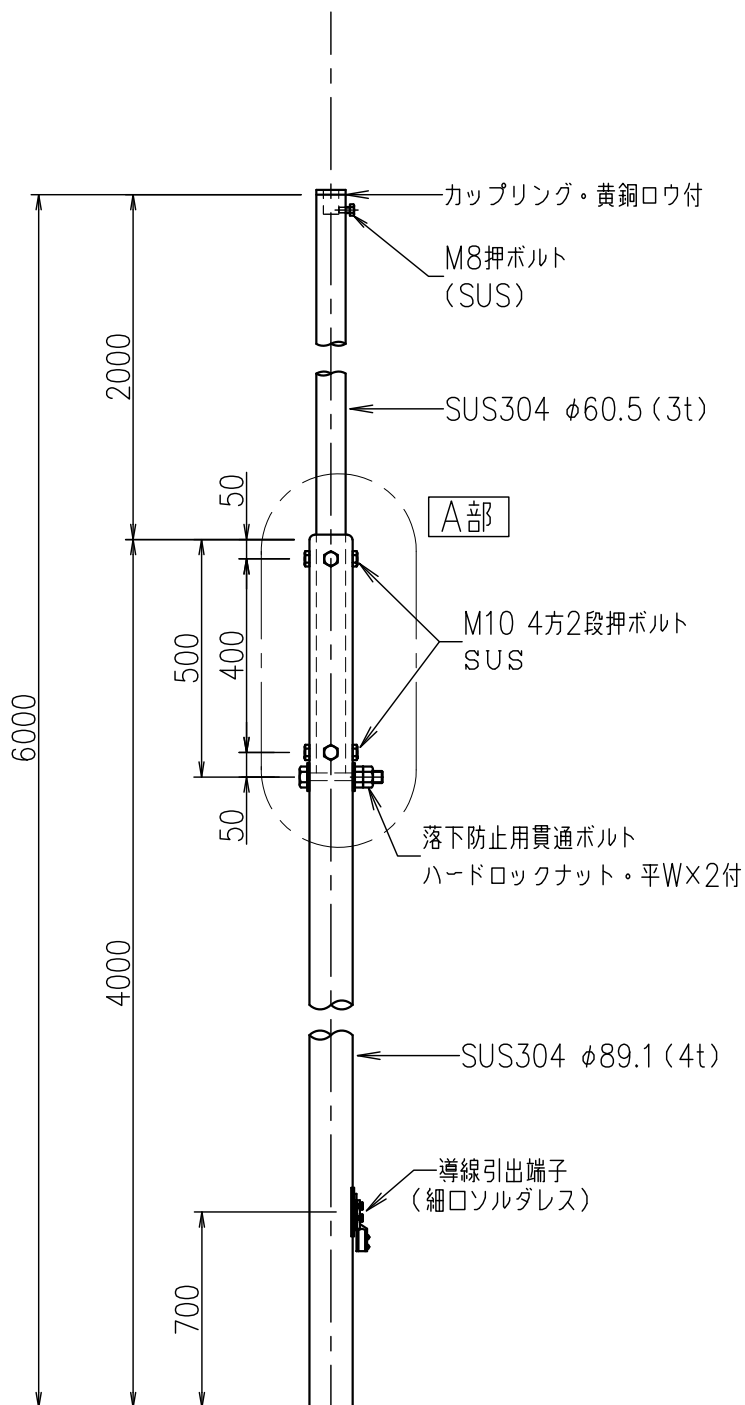

支持管 (自立型)

JOB
DATE

No.
CCBBAC020053

ステンレス管 (SUS304)

NIPエンジニアリング株式会社

SCALE
NON

A部 段継部詳細図