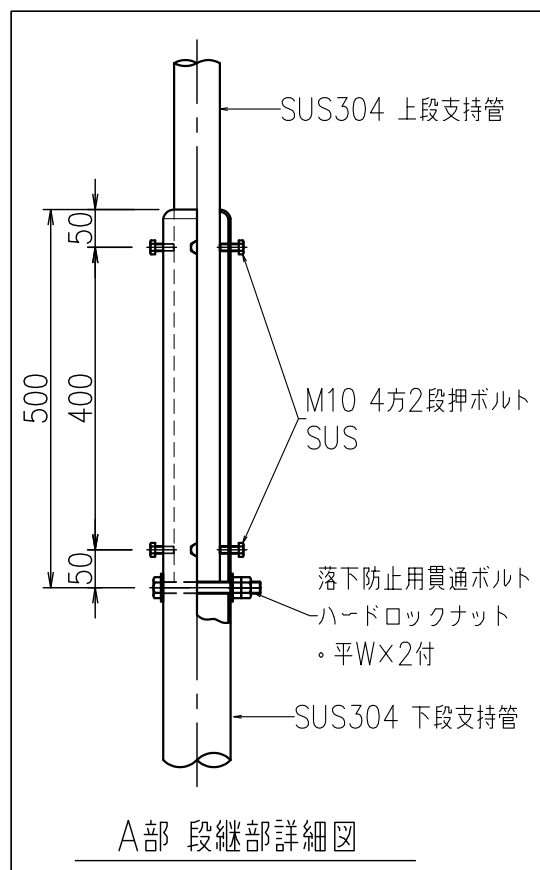

支持管 (自立型)

JOB
DATE

No.
CCBBAC020053

ステンレス管 (SUS304)

NIPエンジニアリング株式会社

SCALE
NON

A部 段継部詳細図