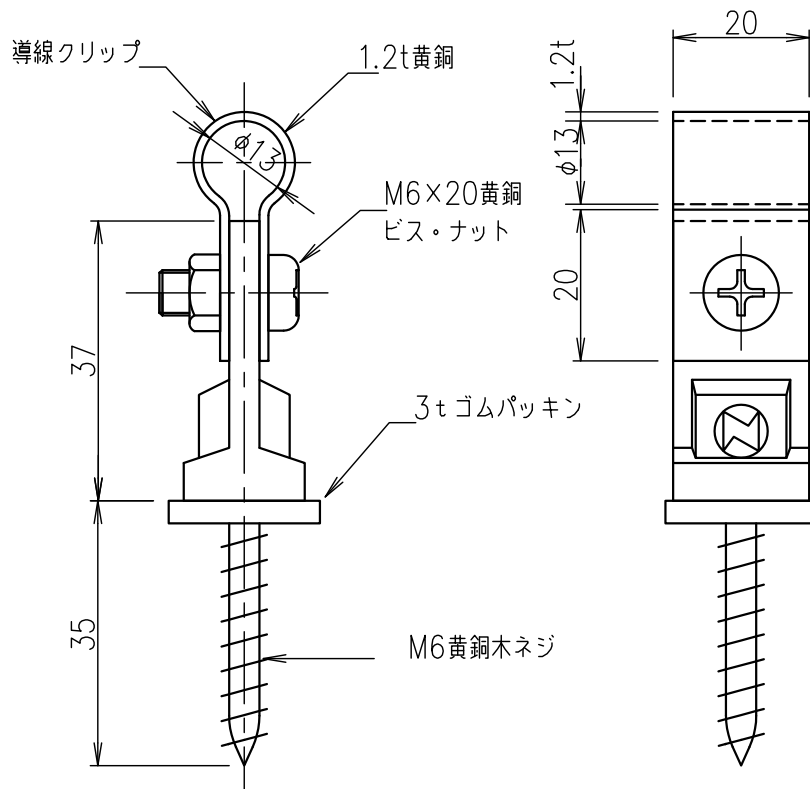

導線取付金物（黄銅）

JOB
DATE

No.
JJBDA1113

木ネジ付 M6 2.0×19

NIPエンジニアリング株式会社

SCALE
1/1

品番	旧品番	使用鬼撚線	重量 kg
JJBDA1113	N1460-C	2.0×19銅	0.072