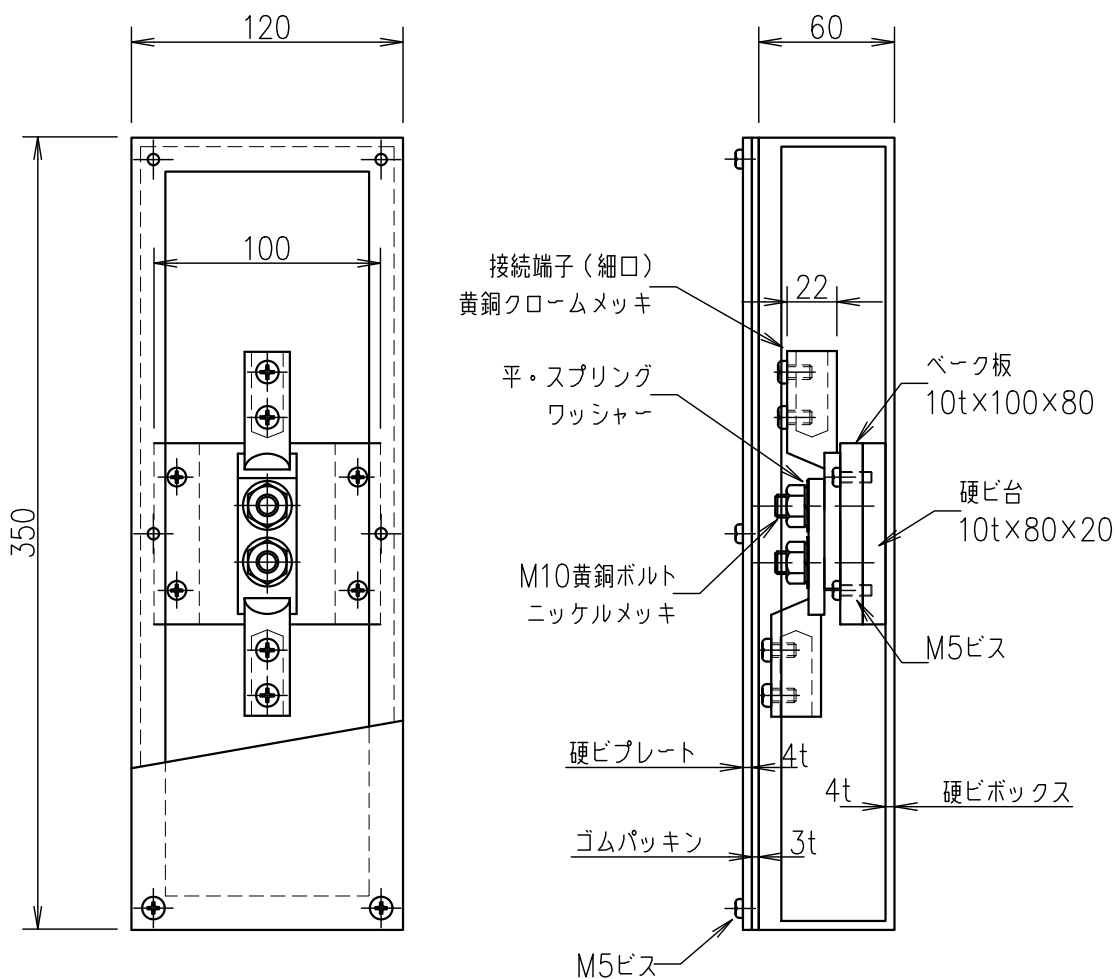

2端子BOX (深さ60mm)

JOB
DATE

No.
QQB0145

露出型 (硬ビ) PL (硬ビ) (細口)

NIPエンジニアリング株式会社

SCALE

NON

品番	旧品番	ボックス	プレート	接続端子	重量 kg
QQB0145	N3350-A	硬質ビニール	硬質ビニール	細口	1.6