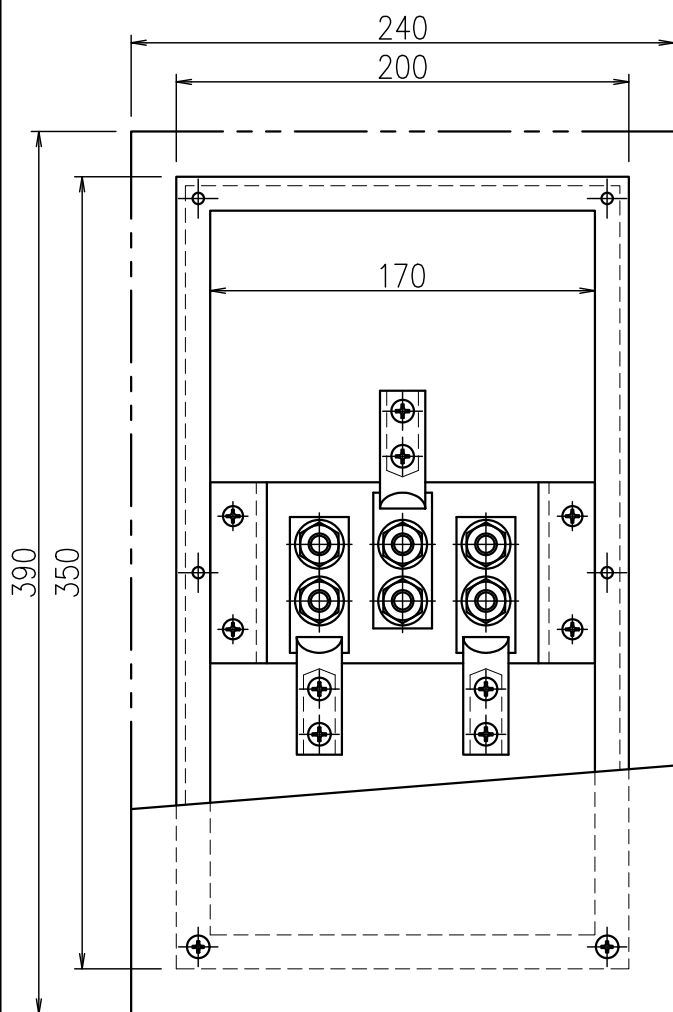

3端子BOX (深さ80mm)

JOB
DATE

No.
QQB0640

埋込型 (硬ビ) PL (硬ビ) (細口)

NIPエンジニアリング株式会社

SCALE
NON

品番	旧品番	ボックス	プレート	接続端子	重量 kg
QQB0640	N3460-A	硬質ビニール	硬質ビニール	細口	3.0