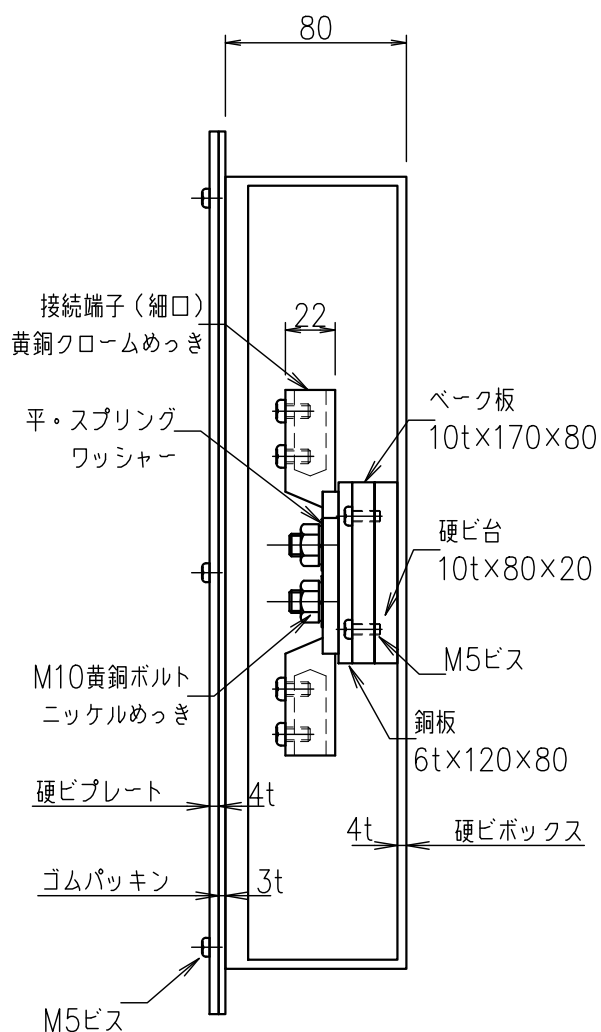

3端子BOX (深さ80mm)

JOB
DATE

No.
QQB0640

埋込型 (硬ビ) PL (硬ビ) (細口)

NIPエンジニアリング株式会社

SCALE
NON

品番	旧品番	ボックス	プレート	接続端子	重量 kg
QQB0640	N3460-A	硬質ビニール	硬質ビニール	細口	3.0