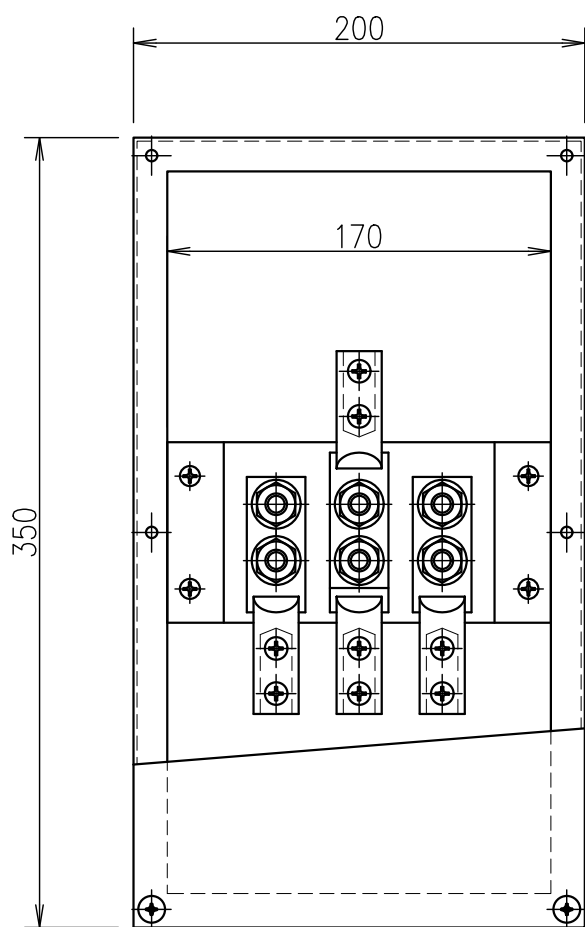

4端子BOX (深さ80mm)

JOB
DATE

No.

QQB0945

露出型 (SUS) PL (SUS) (細口)

NIPエンジニアリング株式会社

SCALE

NON

品番	旧品番	ボックス	プレート	接続端子	重量 kg
QQB0945	N3494-A	ステンレス	ステンレス	細口	4.7