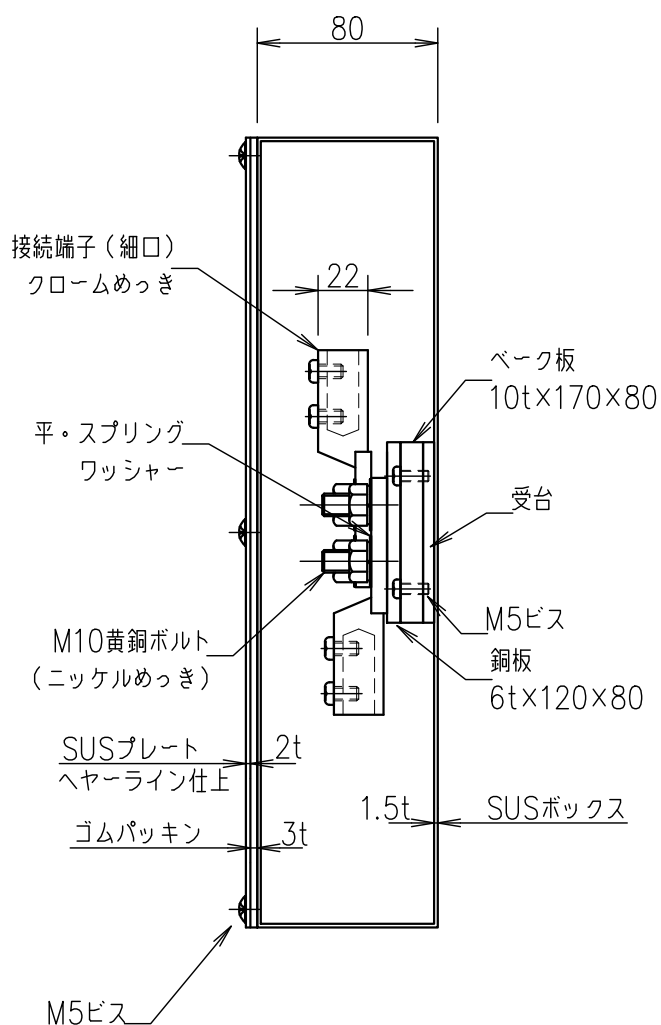

4端子BOX (深さ80mm)

JOB
DATE

No.

QQB0945

露出型 (SUS) PL (SUS) (細口)

NIPエンジニアリング株式会社

SCALE

NON

品番	旧品番	ボックス	プレート	接続端子	重量 kg
QQB0945	N3494-A	ステンレス	ステンレス	細口	4.7