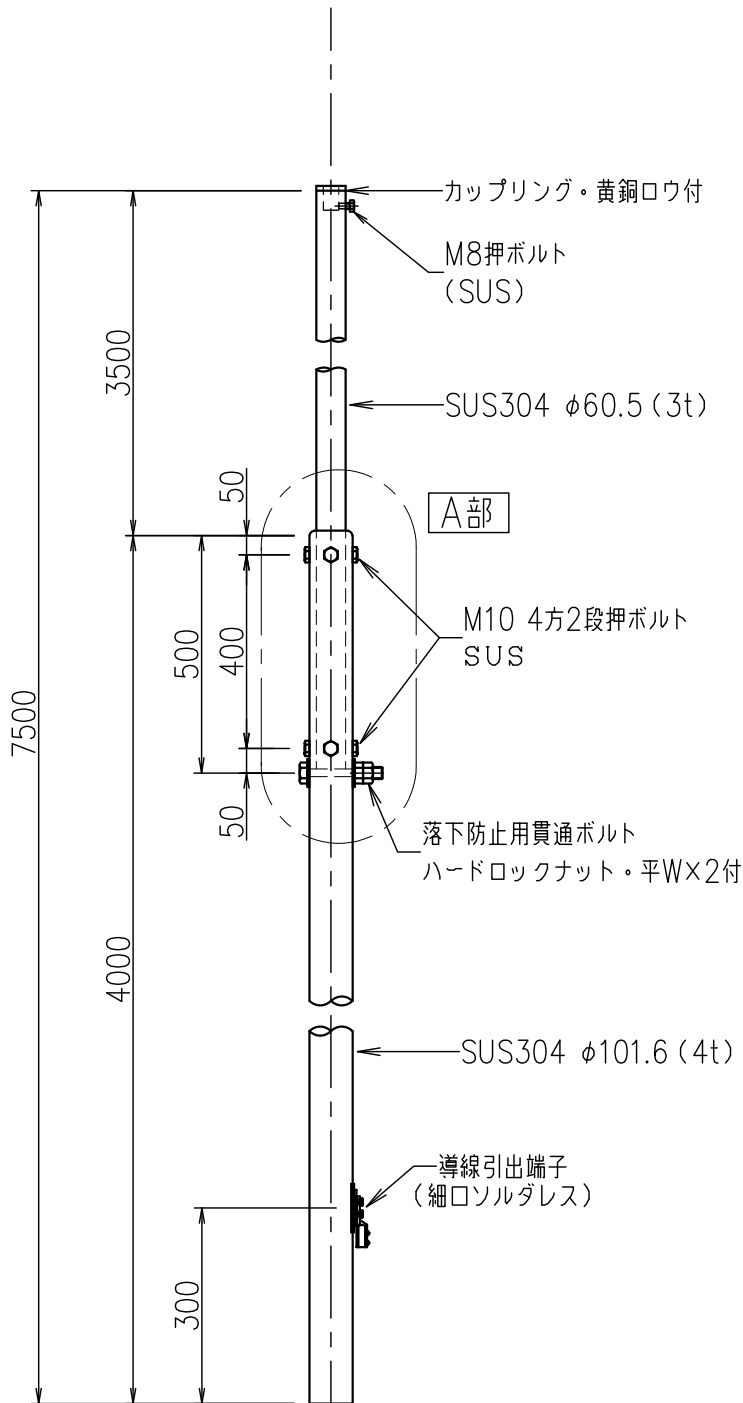

支持管（側壁型）

JOB
DATE

No.
CCBBBC020076

ステンレス管（SUS304）

NIPエンジニアリング株式会社

SCALE
NON

A部 段継部詳細図