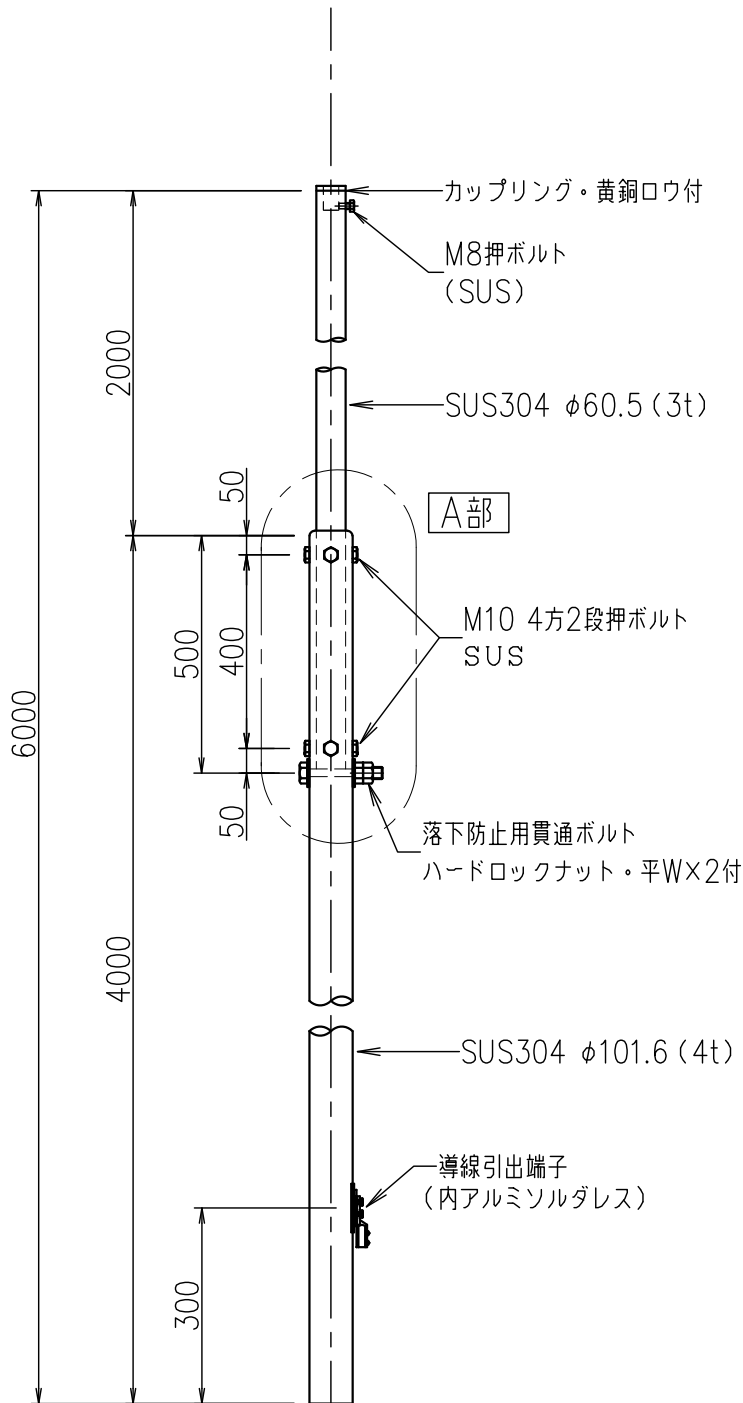

支持管（側壁型）

JOB  
DATE

No.  
CCBBBD020073

ステンレス管（SUS304）

NIPエンジニアリング株式会社

SCALE  
NON

A部 段継部詳細図