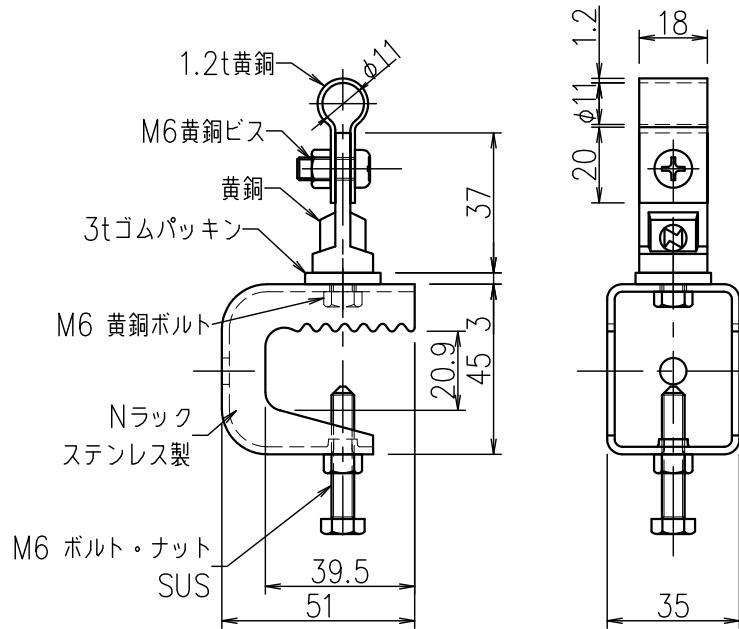

導線取付金物

JOB
DATE

No.
JJBDA2410

鉄骨用 新NラックSUS付 2.0×13銅線用

NIPエンジニアリング株式会社

SCALE
1/2

| 品番 | 旧品番 | 使用鬼撚線 | 重量 kg |
|-----------|-----|---------|----------|
| JJBDA2410 | - | 2.0×13銅 | 0.160 |