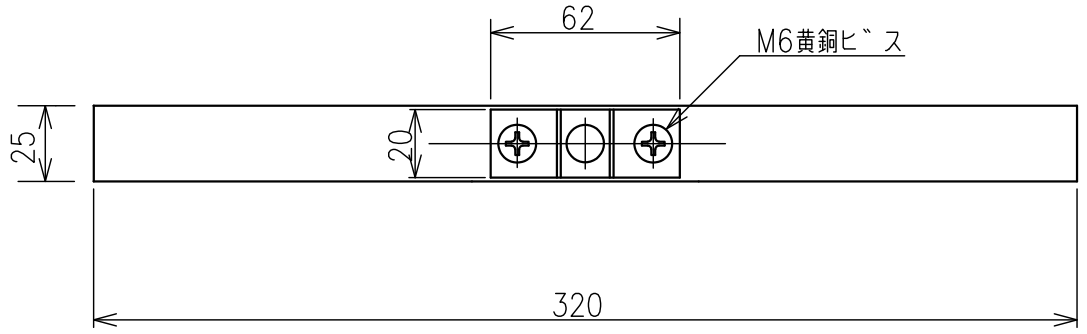

導線取付金物（黄銅・銅帯付）

JOB
DATE

No.
JJBDA3402

半丸瓦用 2.0×13銅線用

NIPエンジニアリング株式会社

SCALE
NON

品番	旧品番	使用鬼撚線	重量 kg
JJBDA3402	N1511-F	2.0×13銅	0.22