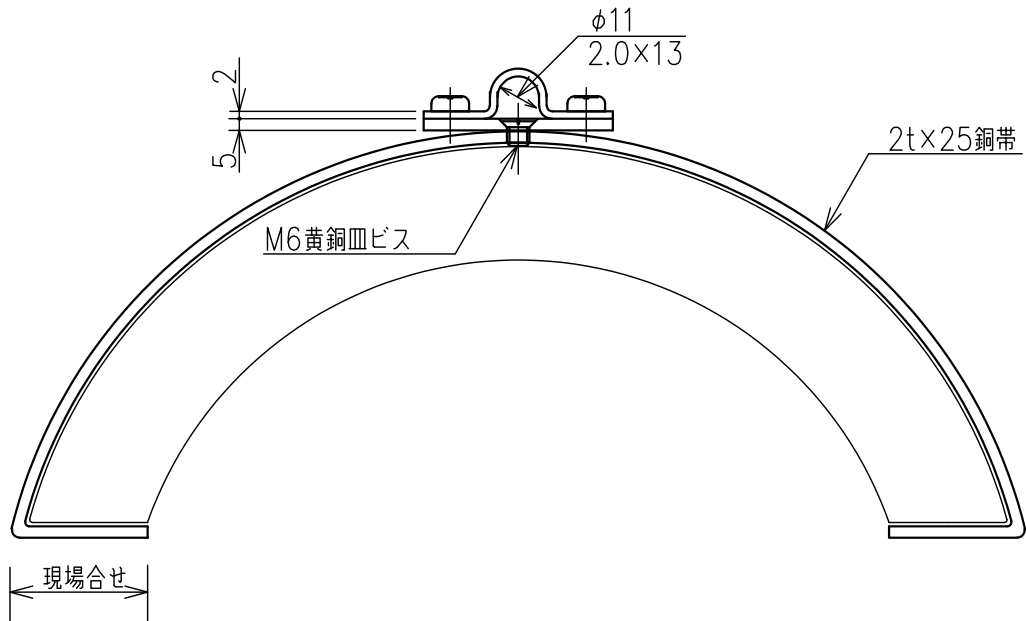

導線取付金物（黄銅・銅帯付）

JOB
DATE

No.
JJBDA3402

半丸瓦用 2.0×13銅線用

NIPエンジニアリング株式会社

SCALE
NON

品番	旧品番	使用鬼撚線	重量 kg
JJBDA3402	N1511-F	2.0×13銅	0.22