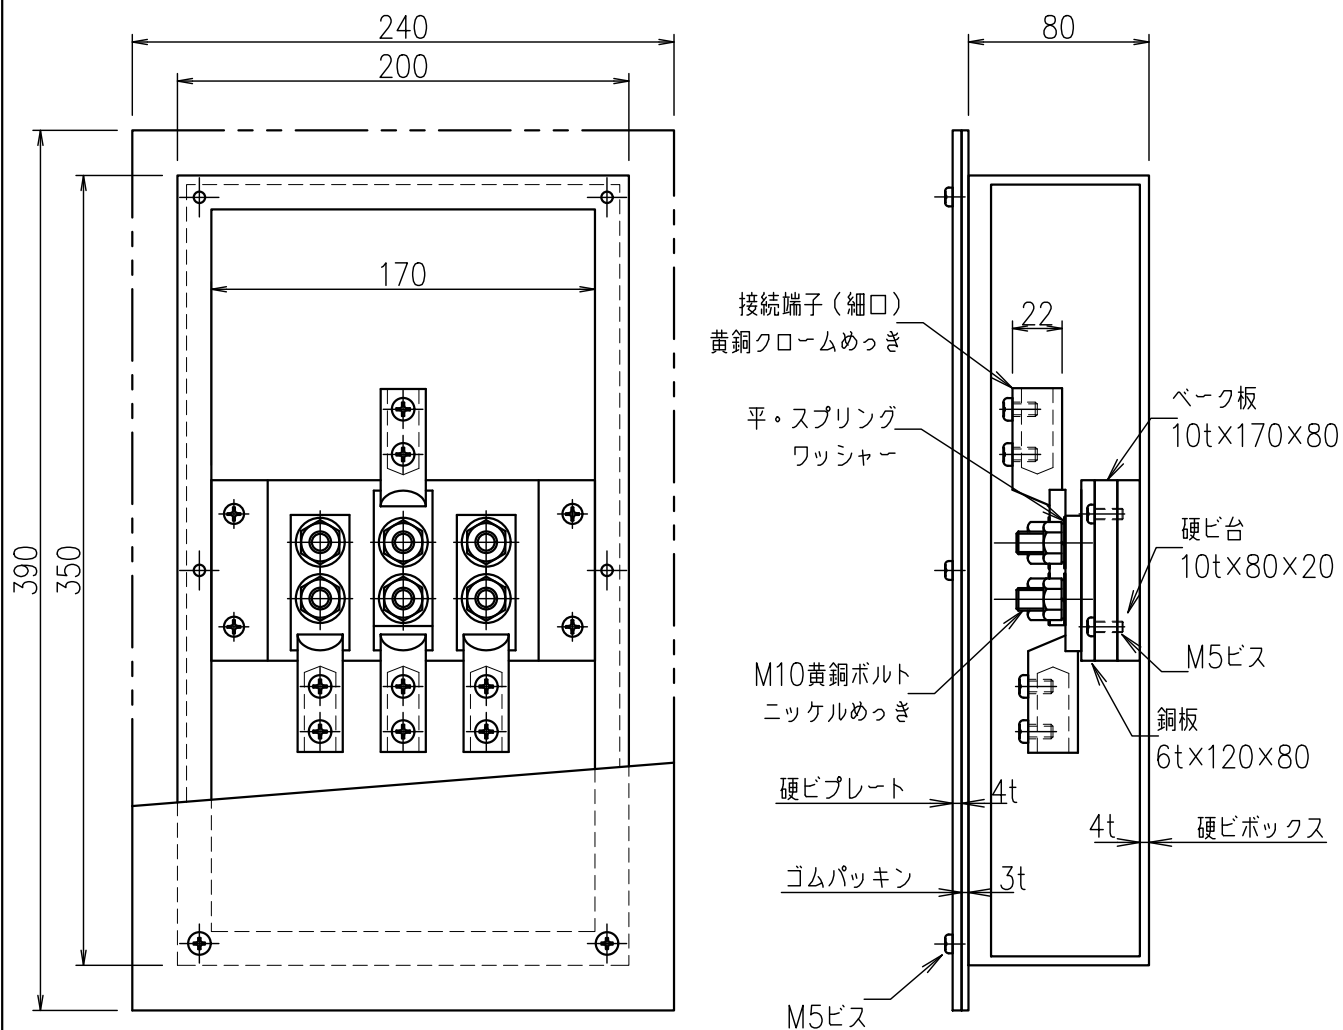

4端子BOX (深さ80mm)

JOB
DATE

No.

QQB0940

埋込型 (硬ビ) PL (硬ビ) (細口)

NIPエンジニアリング株式会社

SCALE

NON

品番	旧品番	ボックス	プレート	接続端子	重量 kg
QQB0940	N3500-A	硬質ビニール	硬質ビニール	細口	3.2