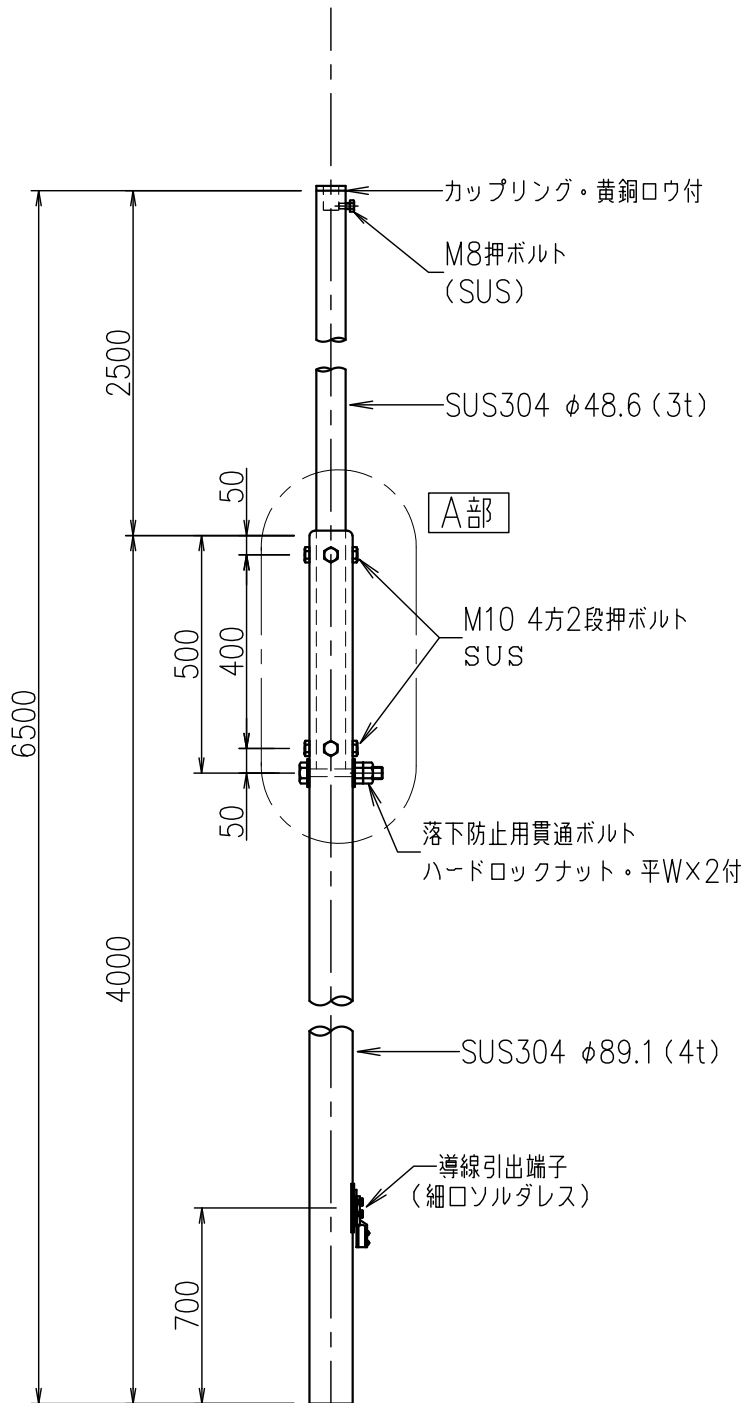

支持管 (自立型)

JOB
DATE

No.
CCBBAC020064

ステンレス管 (SUS304)

NIPエンジニアリング株式会社

SCALE
NON

A部 段継部詳細図