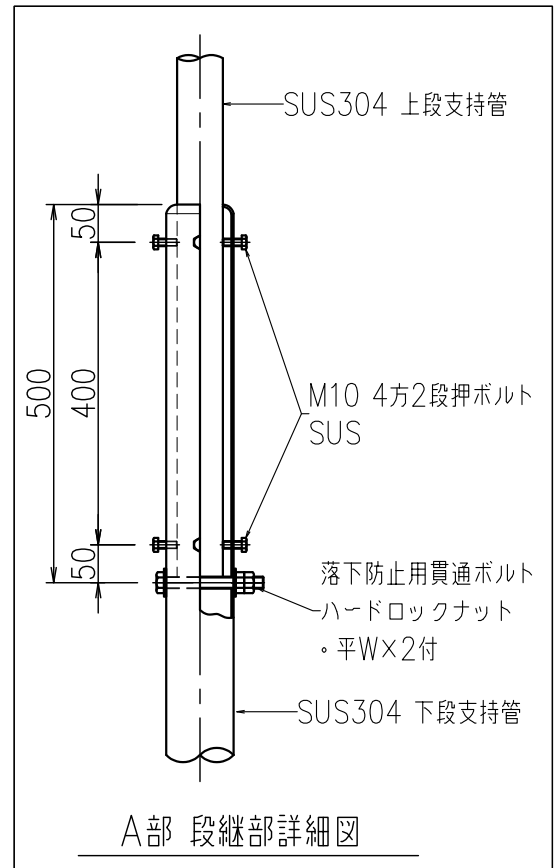

支持管（側壁型）

JOB
DATE

No.
CCBBBC020060

ステンレス管（SUS304）

NIPエンジニアリング株式会社

SCALE
NON

A部 段継部詳細図