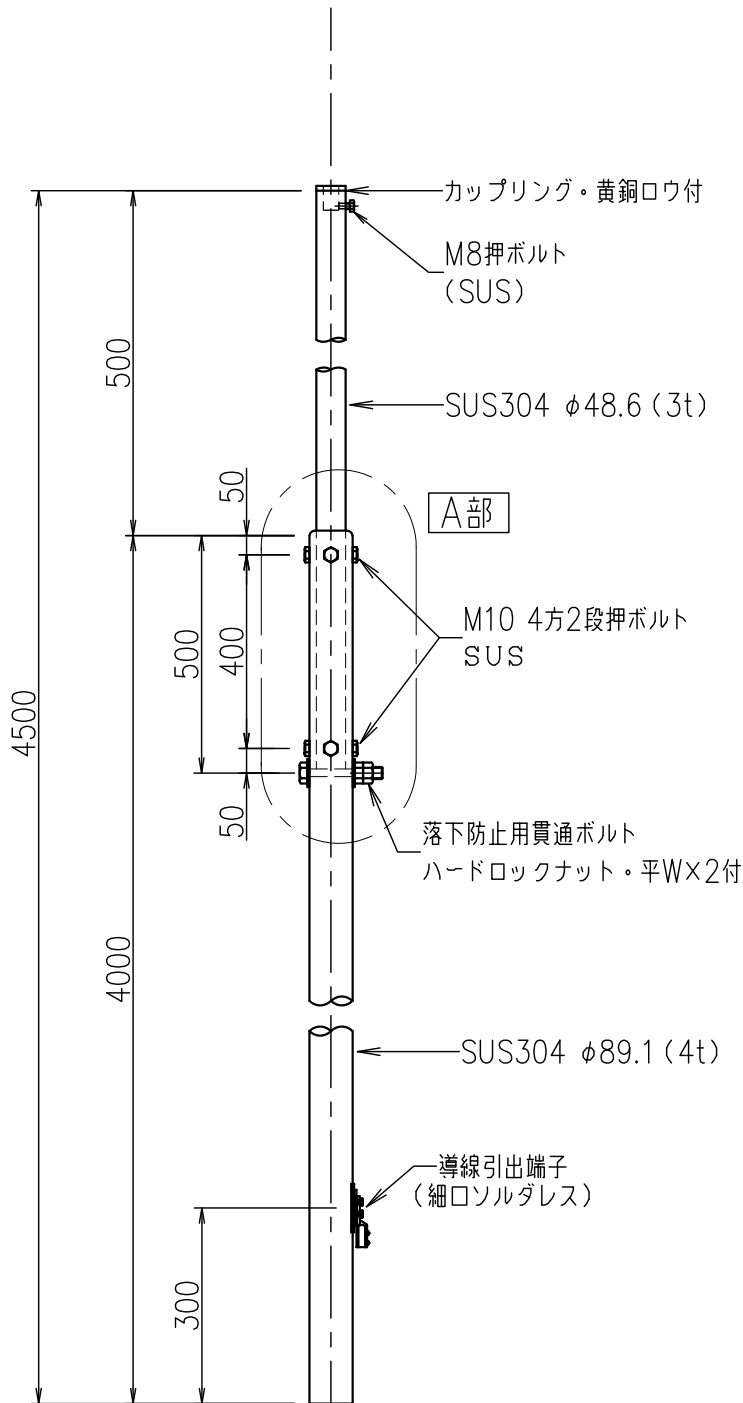

支持管（側壁型）

JOB
DATE

No.
CCBBBC020060

ステンレス管（SUS304）

NIPエンジニアリング株式会社

SCALE
NON

A部 段継部詳細図