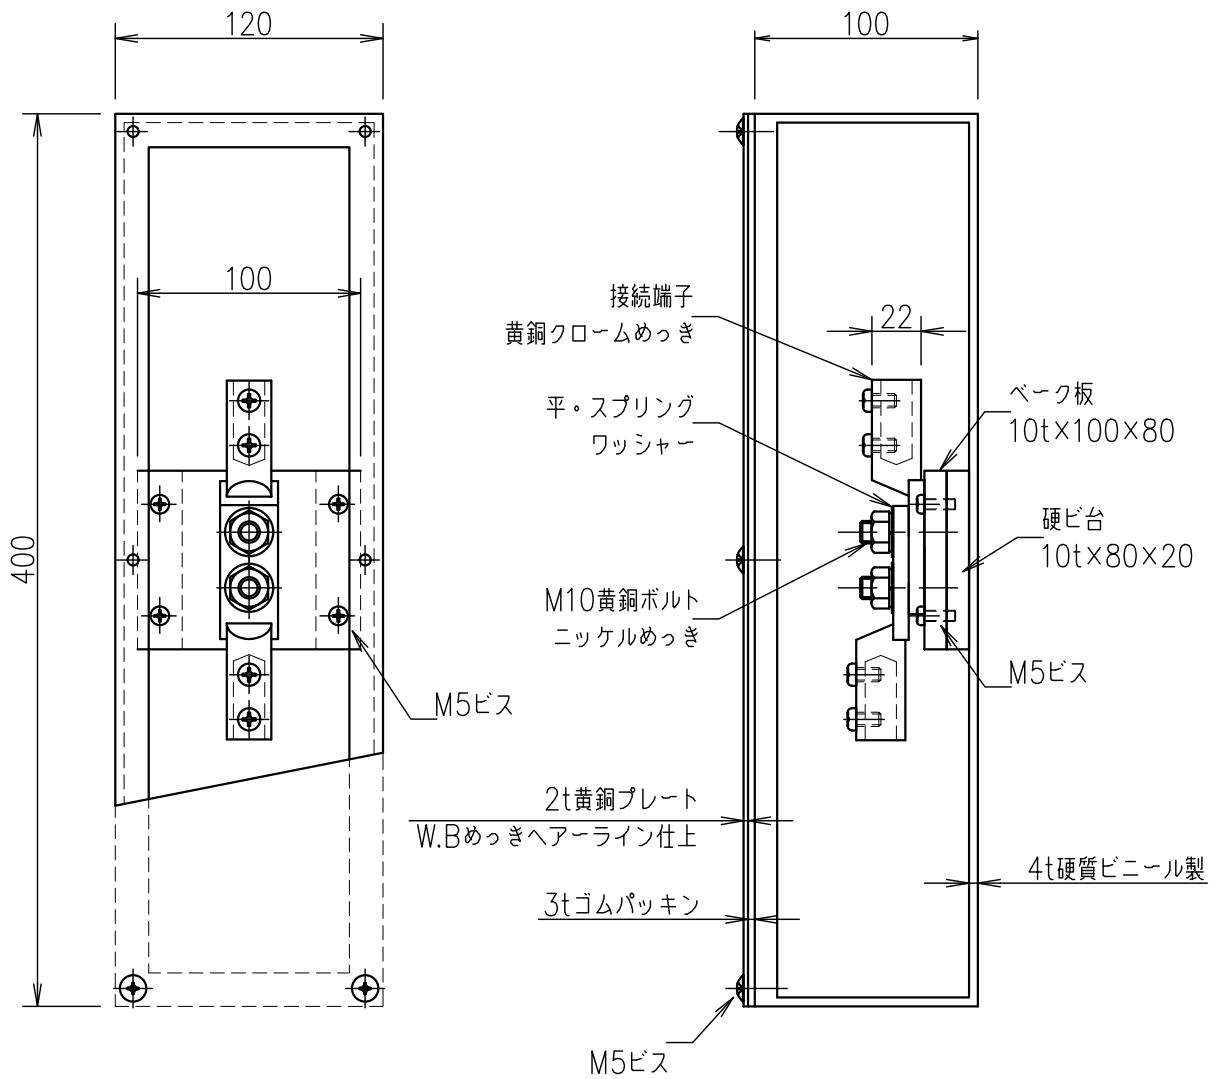

住宅・公団仕様 2端子BOX

JOB
DATE

No.
QQB1509

露出型(硬ビ)PL(黄銅)EC-121-7(B1)

NIPエンジニアリング株式会社

SCALE

NON

品番	旧品番	ボックス	プレート	接続端子	重量 kg
QQB1509	N3554-A	硬質ビニール	黄銅	細口	3.7