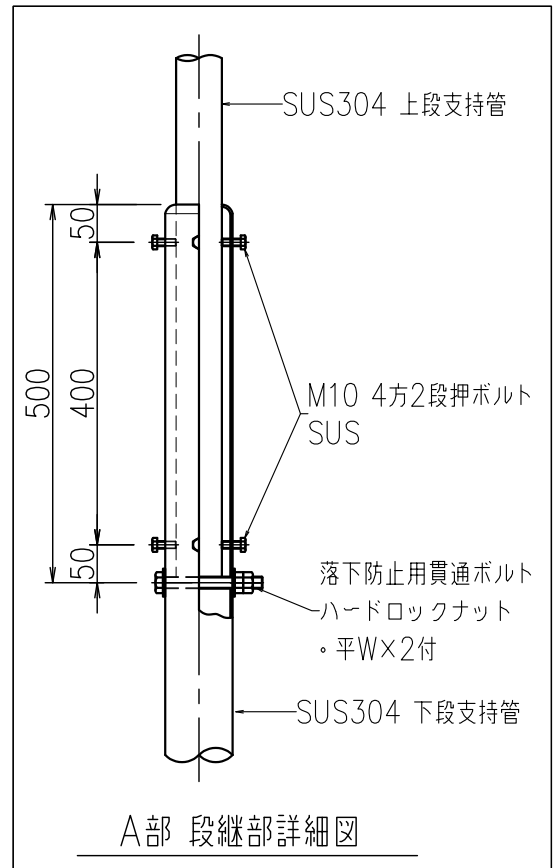

支持管（側壁型）

JOB
DATE

No.
CCBBBD020074

ステンレス管（SUS304）

NIPエンジニアリング株式会社

SCALE
NON

A部 段継部詳細図