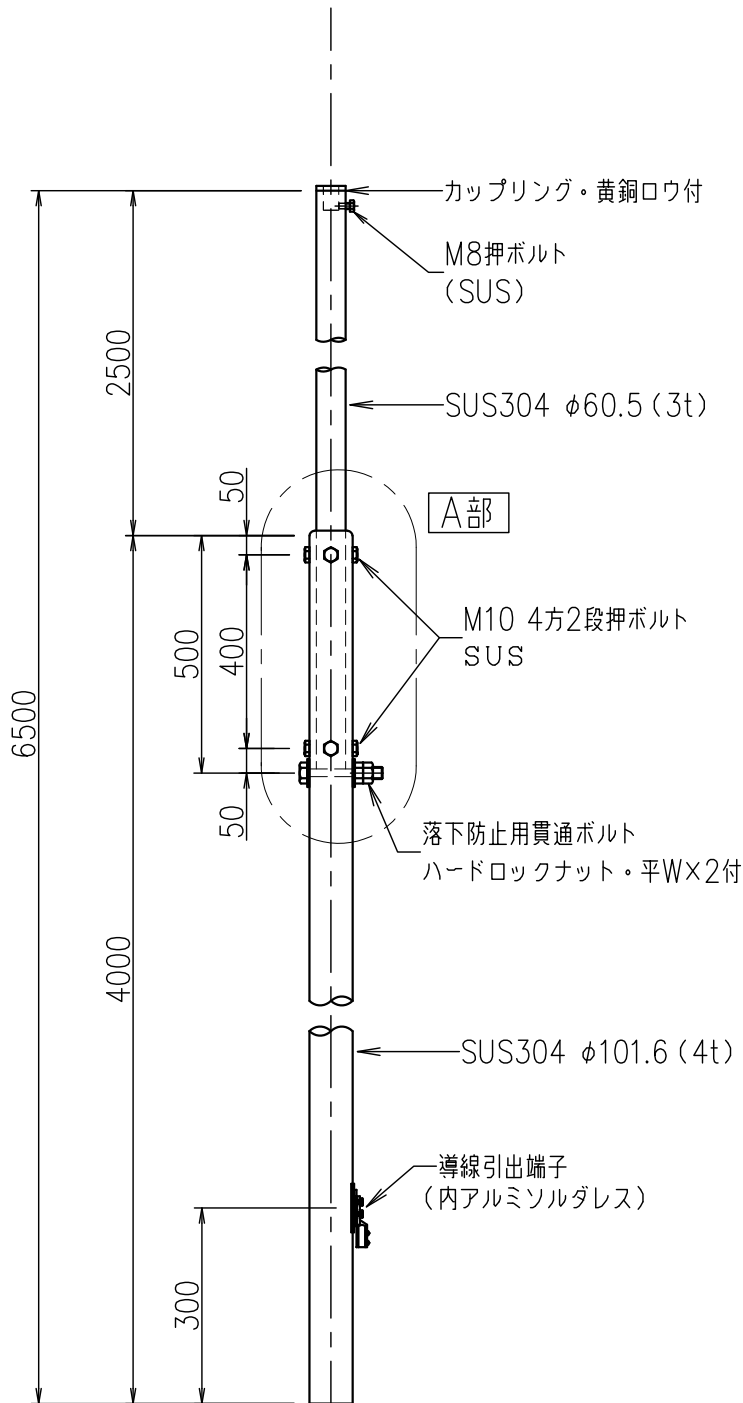

支持管（側壁型）

JOB
DATE

No.
CCBBBD020074

ステンレス管（SUS304）

NIPエンジニアリング株式会社

SCALE
NON

A部 段継部詳細図