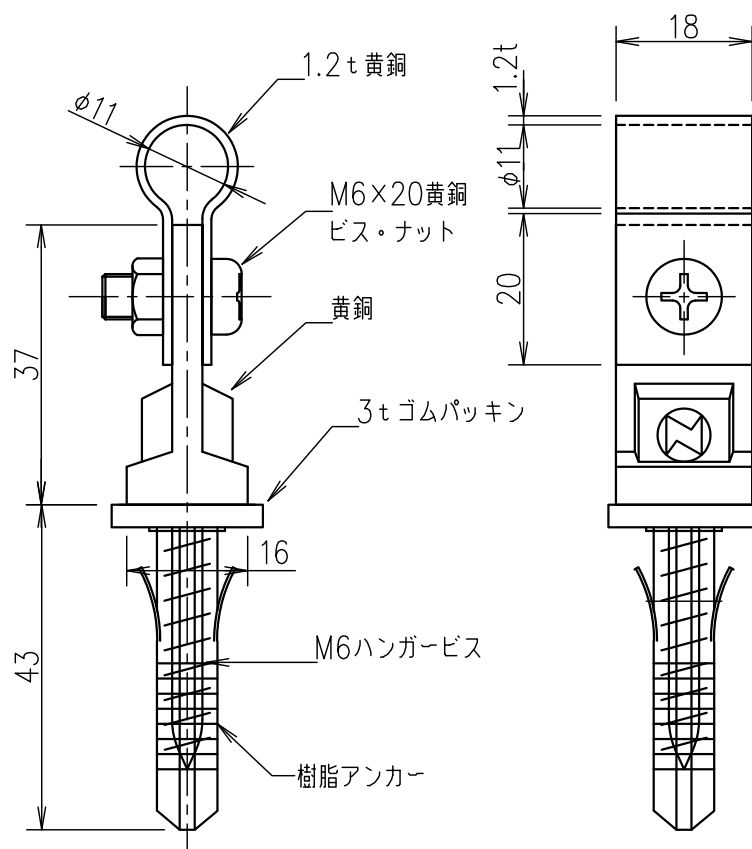

導線取付金物（黄銅）

DATE

No.

JJBDA1102

コンクリート用・ALC用 2.0×13銅線用

NIPエンジニアリング株式会社

SCALE

1/1

| 品番 | 旧品番 | 使用鬼撚線 | 重量 kg |
|-----------|-----|---------|----------|
| JJBDA1102 | - | 2.0×13銅 | 0.071 |