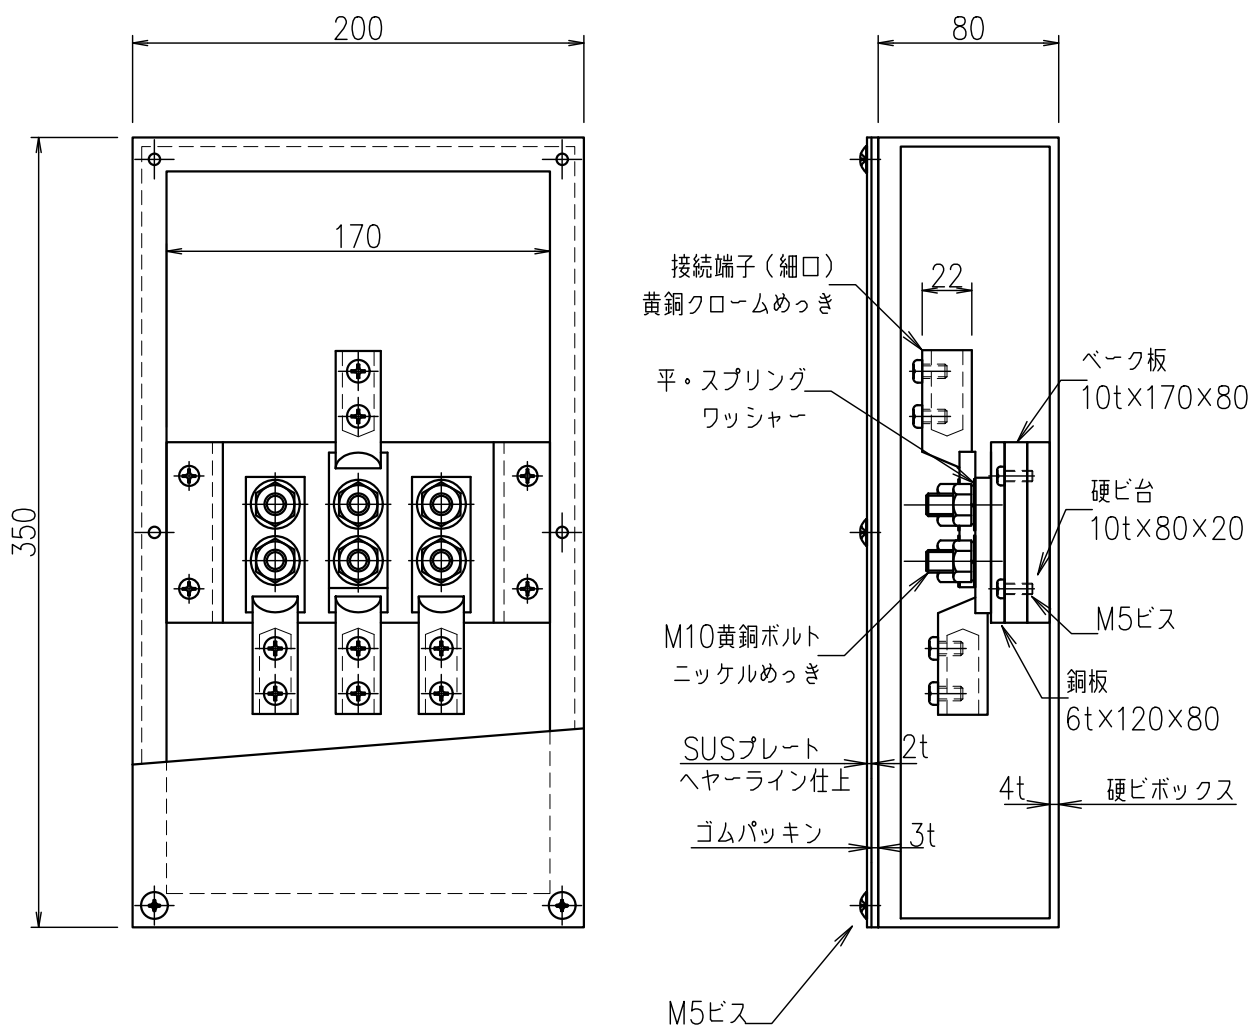

4端子BOX (深さ80mm)

JOB
DATE

No.

QQB0955

露出型 (硬ビ) PL (SUS) (細口)

NIPエンジニアリング株式会社

SCALE

NON

品番	旧品番	ボックス	プレート	接続端子	重量 kg
QQB0955	N3493-A	硬質ビニール	ステンレス	細口	3.7