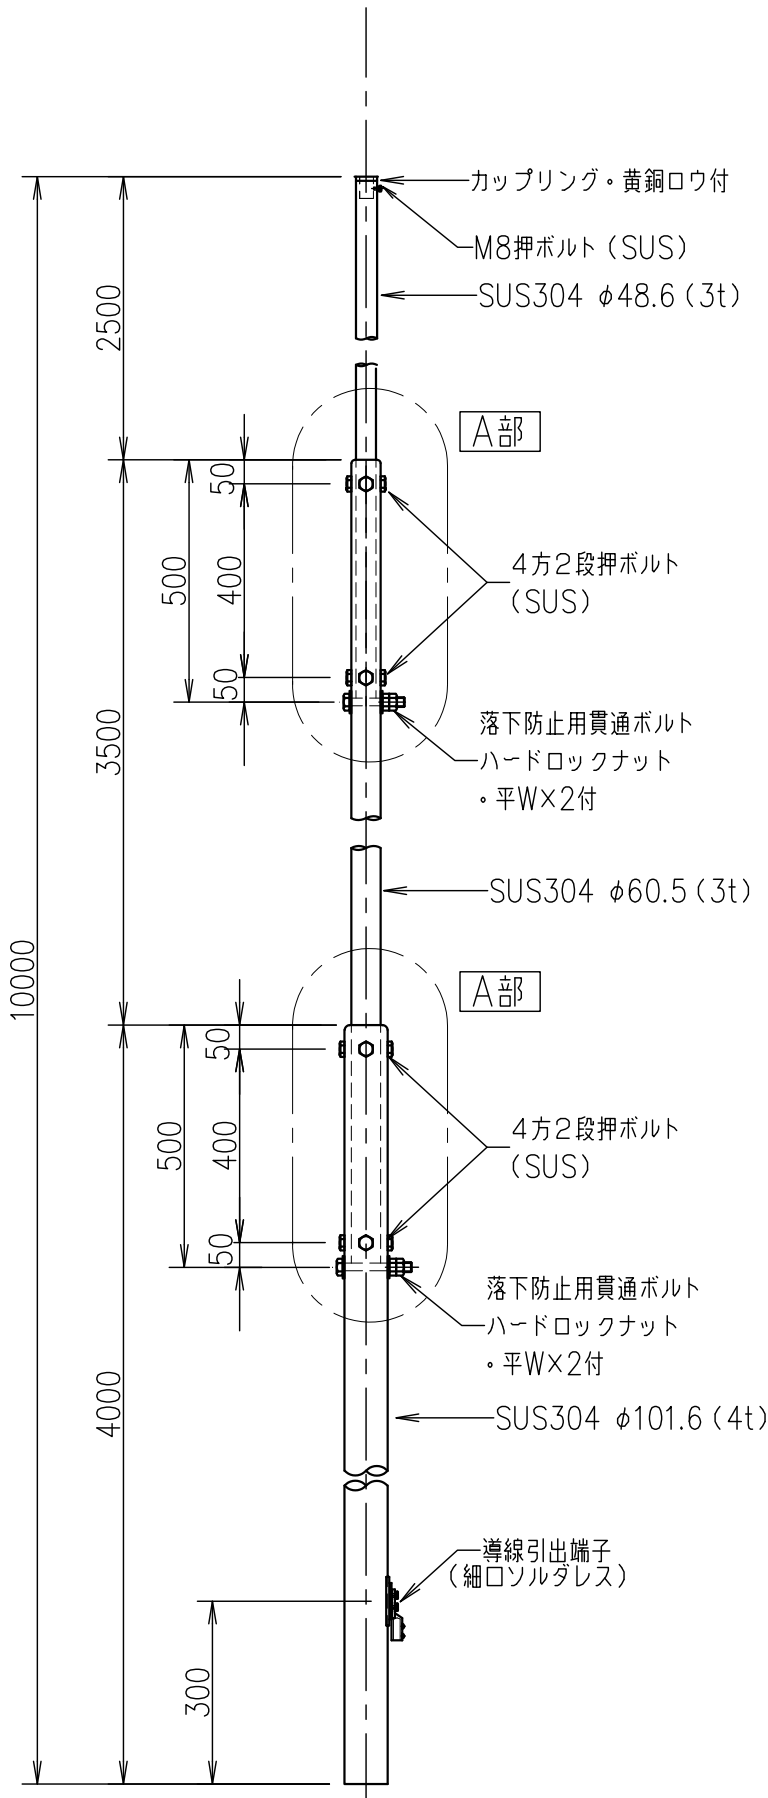

支持管 (側壁型)

JOB
DATE

No.
CCBBBC030014

ステンレス管 (SUS304)

NIPエンジニアリング株式会社

SCALE
NON

A部 段継部詳細図