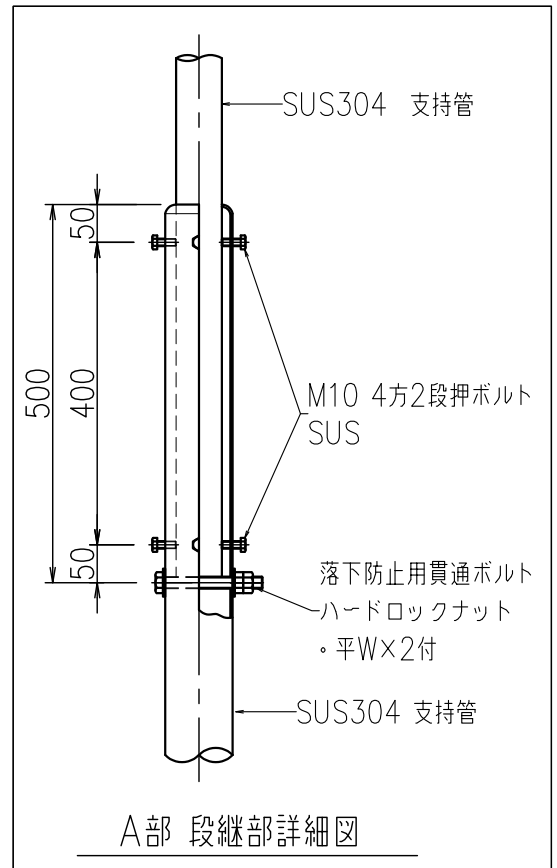

支持管 (側壁型)

JOB
DATE

No.
CCBBBC030014

ステンレス管 (SUS304)

NIPエンジニアリング株式会社

SCALE
NON

A部 段継部詳細図