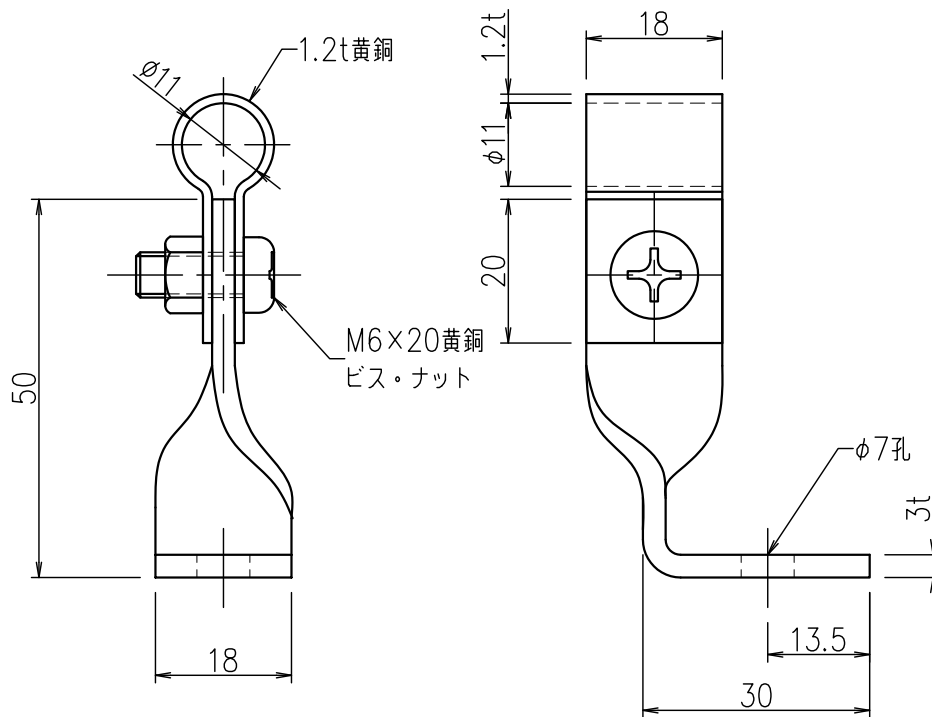

導線取付金物（黄銅）

JOB
DATE

No.
JJBDA0901

L型 2.0×13 ヒネリ

NIPエンジニアリング株式会社

SCALE

1/1

品番	旧品番	使用鬼撚線	重量 kg
JJBDA0901	-	2.0×13銅	0.055