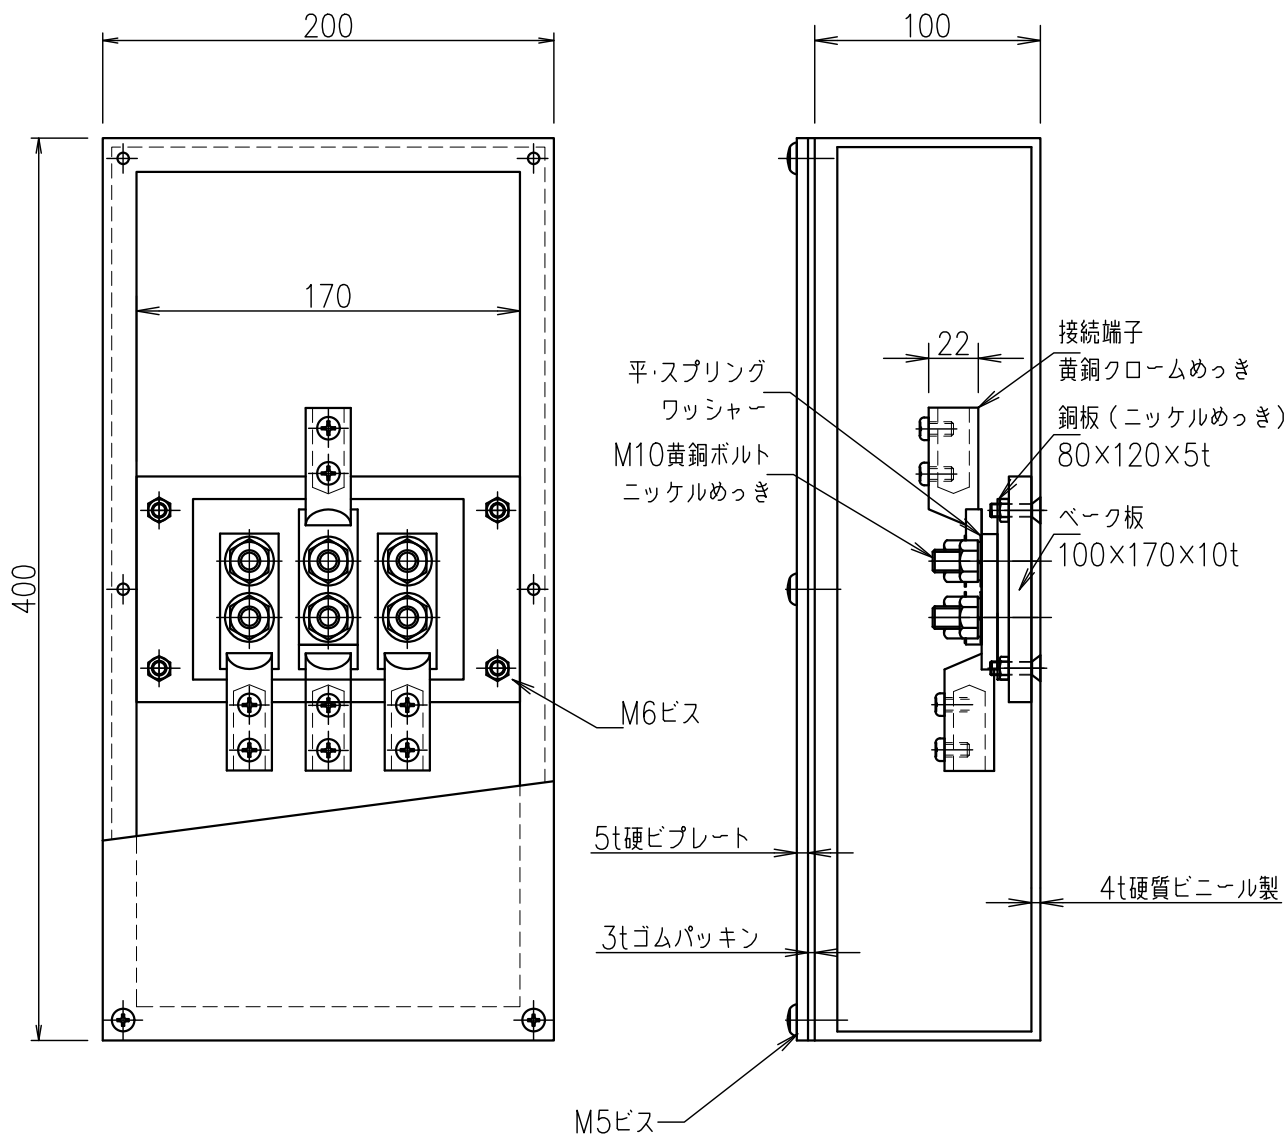

住宅・公団仕様 4端子BOX

JOB
DATE

No.

QQB1514

露出型(硬ビ)PL(硬ビ)EC-121-7(B3)

NIPエンジニアリング株式会社

SCALE

NON

品番	旧品番	ボックス	プレート	接続端子	重量 kg
QQB1514	N3556-B	硬質ビニール	硬質ビニール	細口	4.0