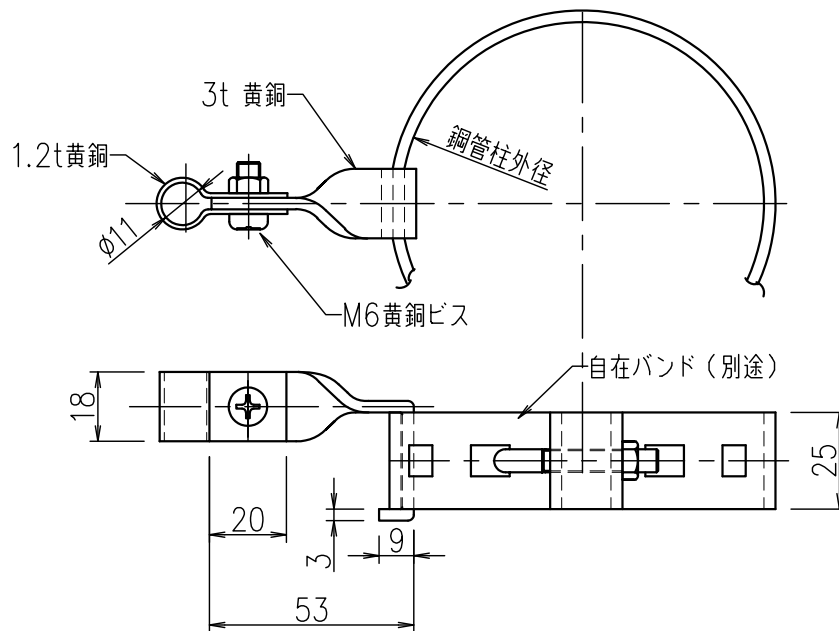

導線取付金物（黄銅）

JOB
DATE

No.
JJBDA2802

パンザ・コン柱用 2.0×13（自在バンド別途）

NIPエンジニアリング株式会社

SCALE 1/2

品番	旧品番	使用鬼撚線	重量 kg
JJBDA2802	N1495-B	2.0×13銅	0.061