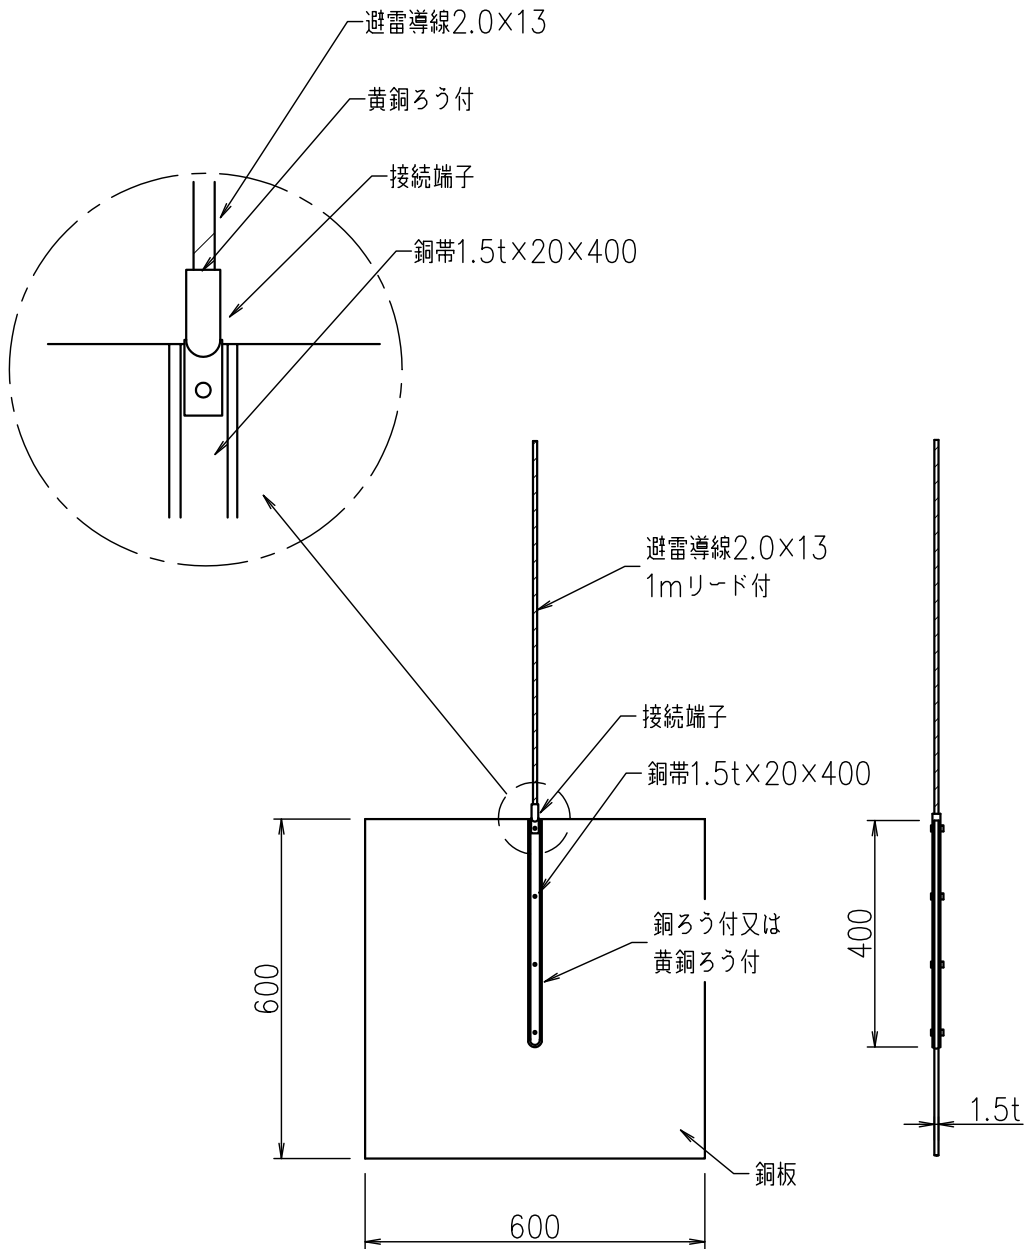

銅板 II型

JOB
DATE

No.

SSB2001

1.5t×600×600

NIPエンジニアリング株式会社

SCALE
1/Non

品番	旧品番	重量 Kg	摘要
SSB2001	N2905	6	2.0×13 1m付