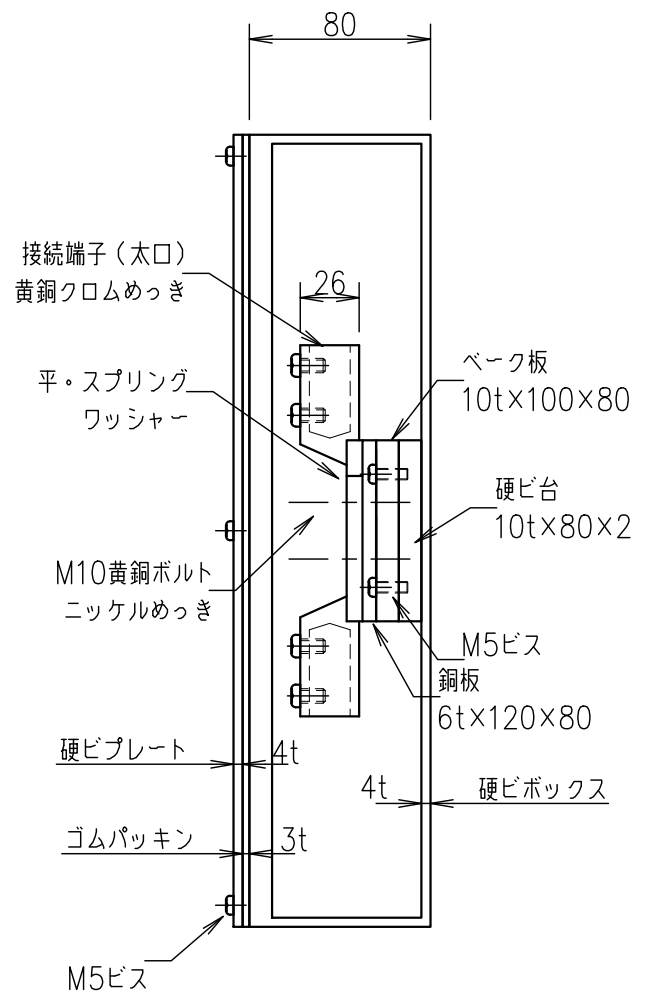

3端子BOX (深さ80mm)

JOB
DATE

No.

QQB0663

露出型 (硬ビ) PL (硬ビ) (太口)

NIPエンジニアリング株式会社

SCALE

NON

品番	旧品番	ボックス	プレート	接続端子	重量 kg
QQB0663	N3450-B	硬質ビニール	硬質ビニール	太口	2.9