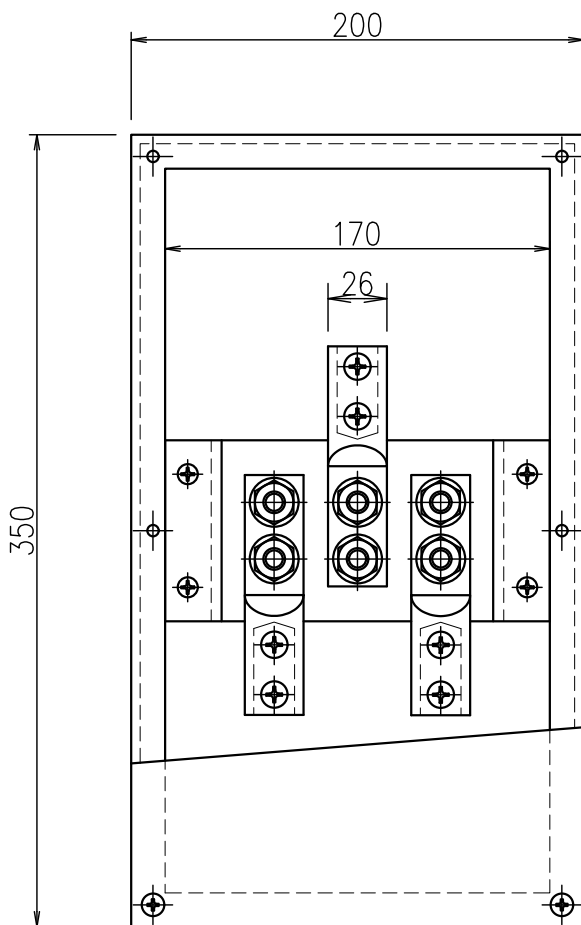

3端子BOX (深さ80mm)

JOB
DATE

No.

QQB0663

露出型 (硬ビ) PL (硬ビ) (太口)

NIPエンジニアリング株式会社

SCALE

NON

品番	旧品番	ボックス	プレート	接続端子	重量 kg
QQB0663	N3450-B	硬質ビニール	硬質ビニール	太口	2.9