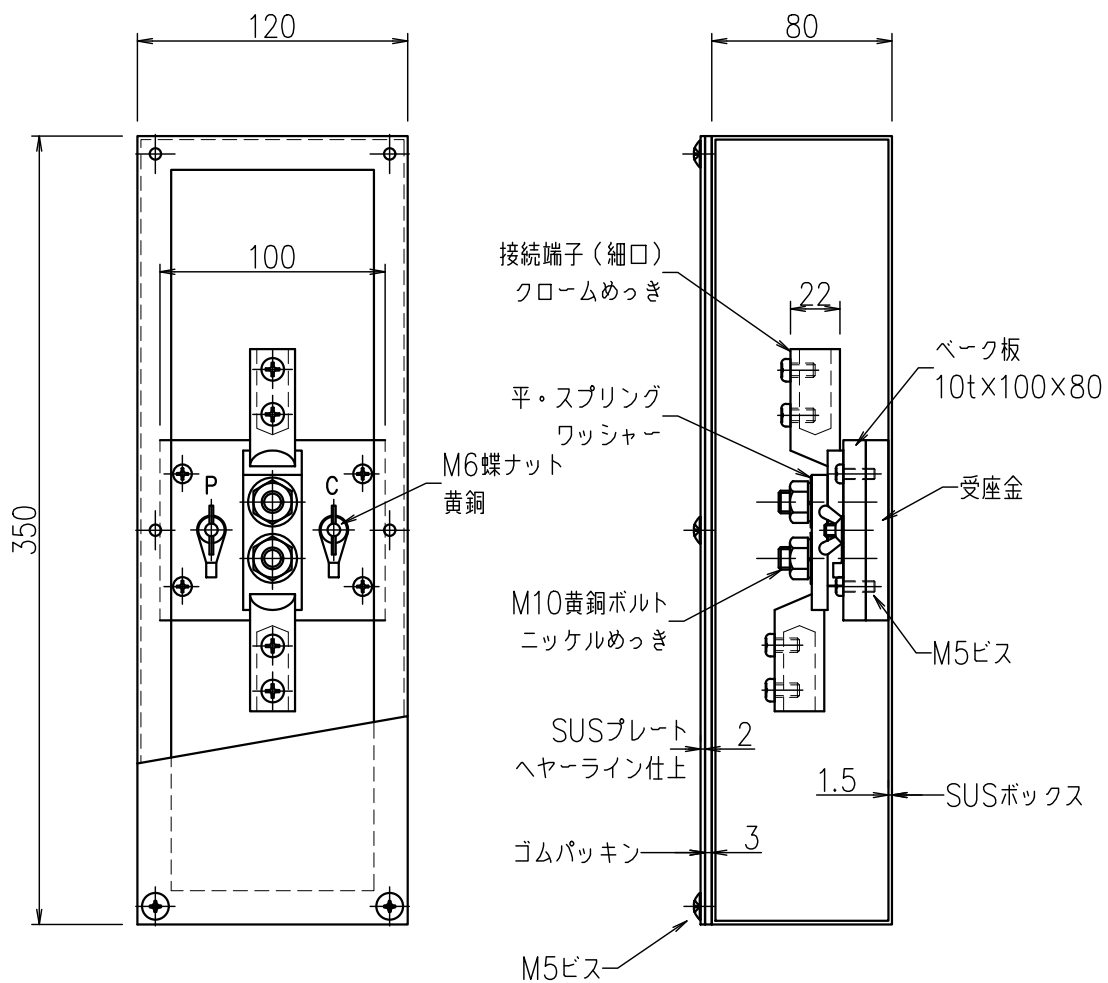

2端子BOXPC端子付（深さ80mm）

JOB
DATE

No.

QQB0447

露出型（SUS）PL（SUS）（細口）

NIPエンジニアリング株式会社

SCALE

NON

品番	旧品番	ボックス	プレート	接続端子	重量 kg
QQB0447	N3314-A	ステンレス	ステンレス	細口	2.7