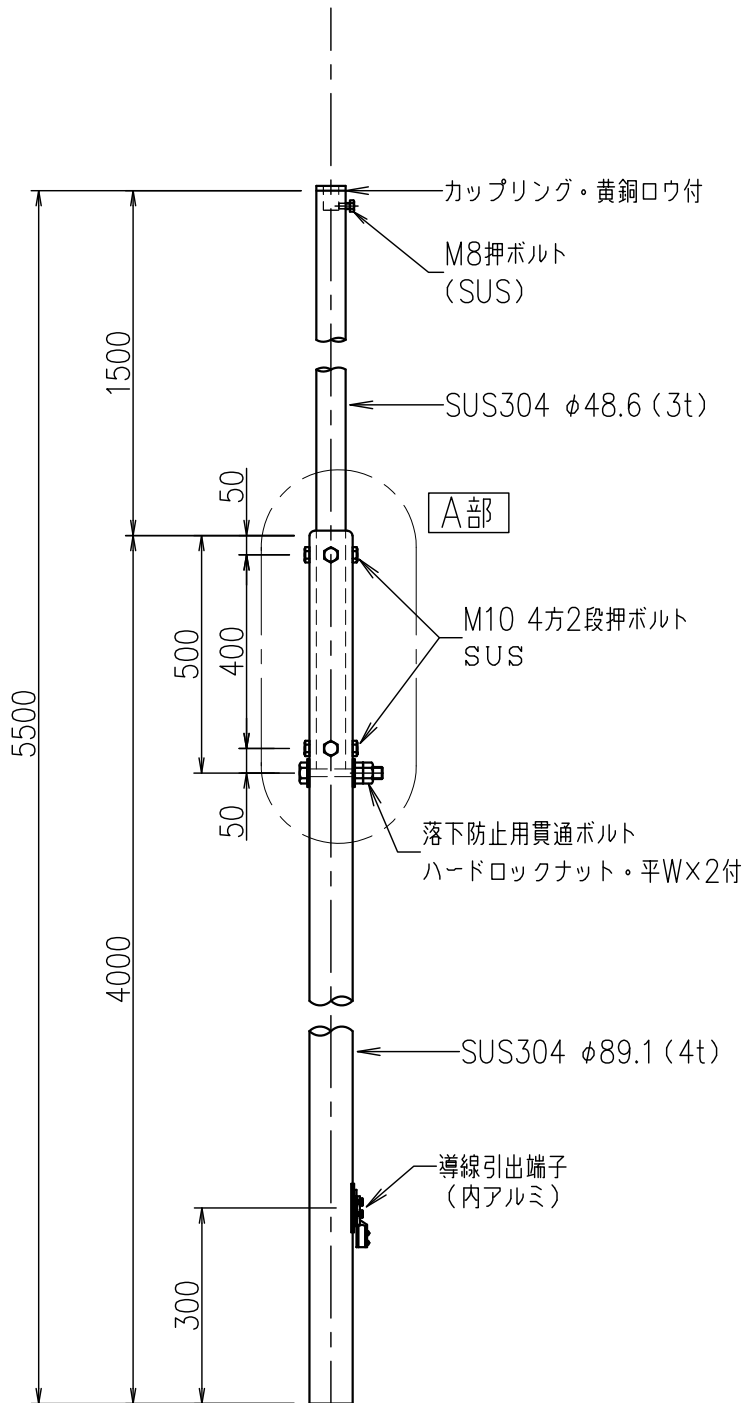

支持管（側壁型）

JOB  
DATE

No.  
CCBBBB020062

ステンレス管（SUS304）

NIPエンジニアリング株式会社

SCALE  
NON

A部 段継部詳細図