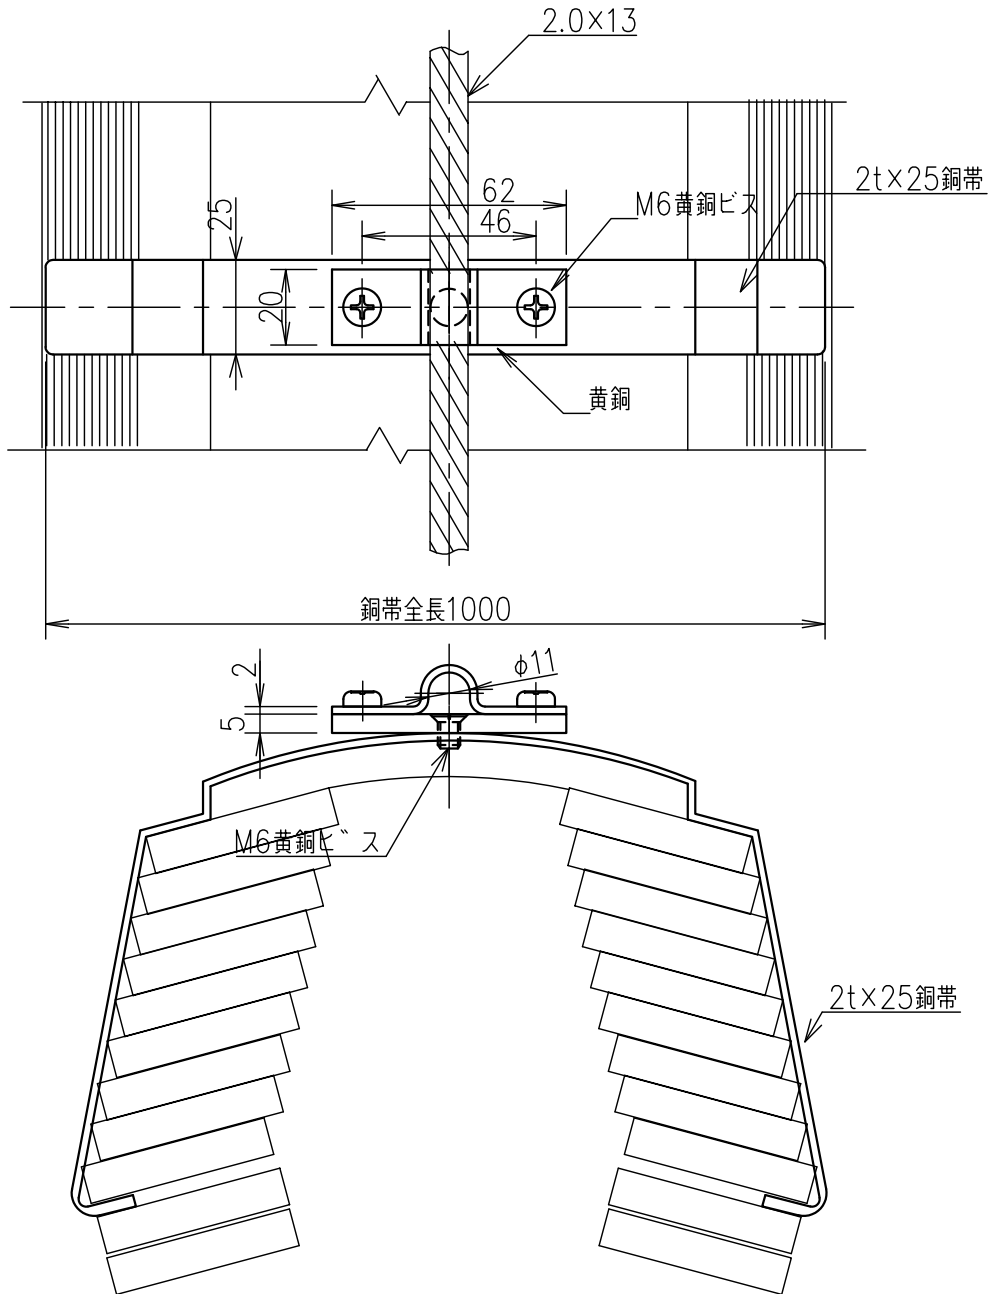

導線取付金物（黄銅・銅帯付）

JOB  
DATE

No.  
JJBDA3502

棟瓦用（小）2.0×13

NIPエンジニアリング株式会社

SCALE  
NON

品番	旧品番	使用鬼撚線	重量 kg
JJBDA3502	N1512-F	2.0×13銅	0.536