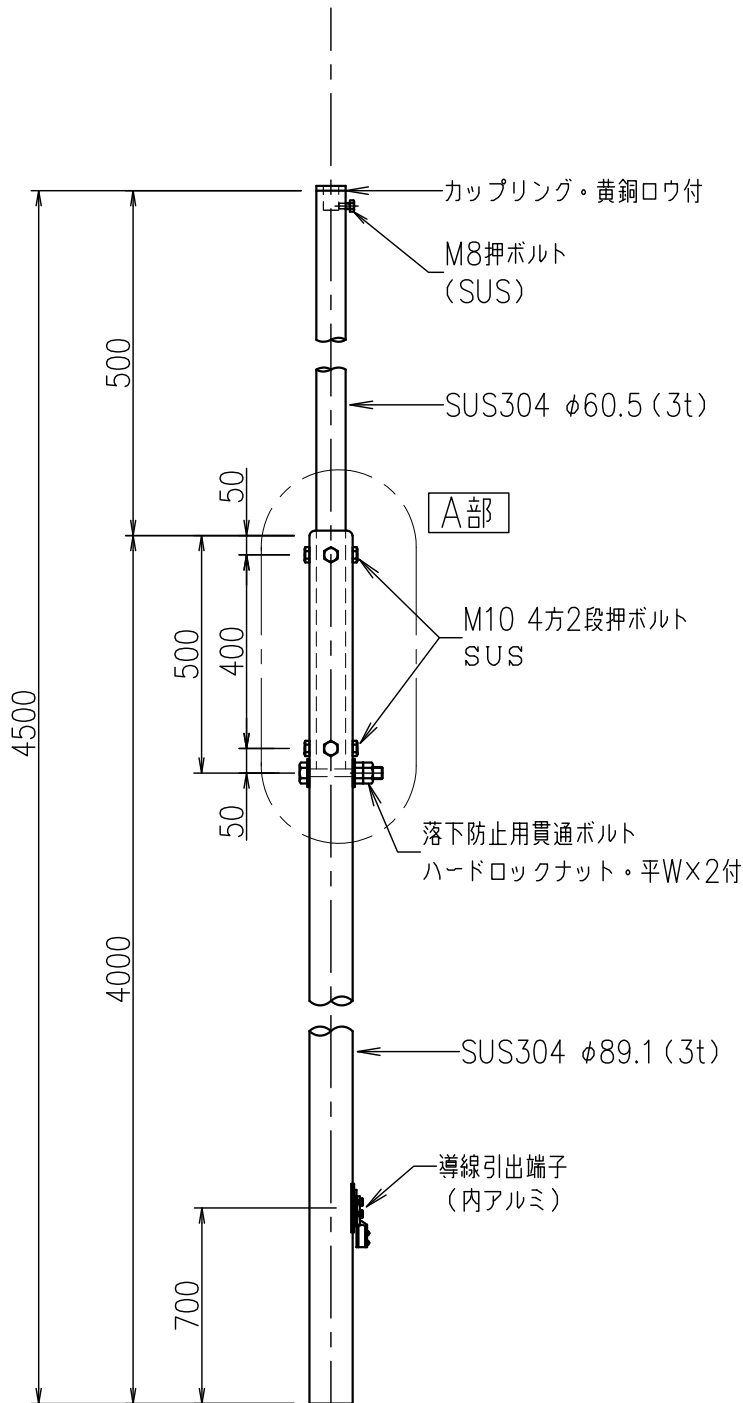

支持管 (自立型)

JOB
DATE

No.
CCBBAB020040

ステンレス管 (SUS304)

NIPエンジニアリング株式会社

SCALE
NON

A部 段継部詳細図