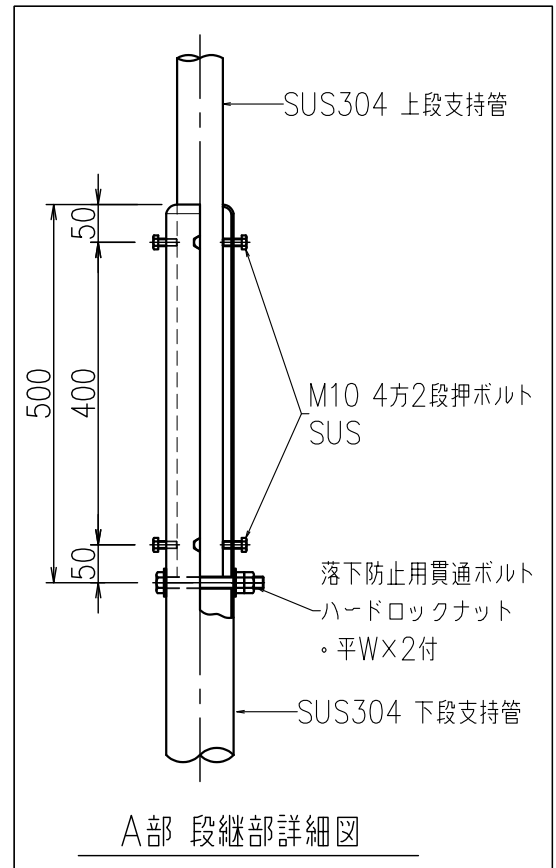

支持管 (自立型)

JOB
DATE

No.
CCBBAB020040

ステンレス管 (SUS304)

NIPエンジニアリング株式会社

SCALE
NON

A部 段継部詳細図