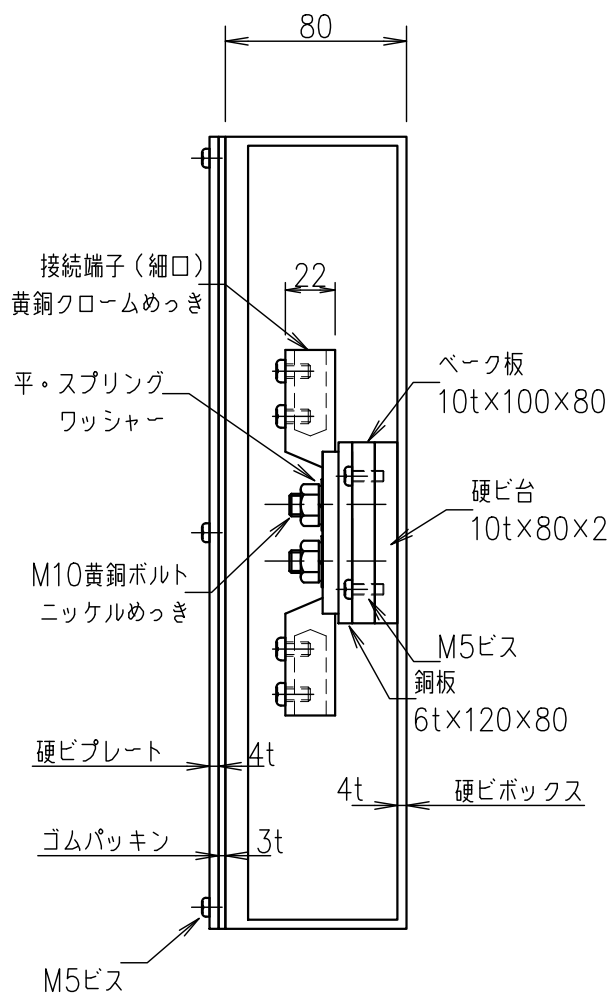

3端子BOX (深さ80mm)

JOB
DATE

No.

QQB0665

露出型 (硬ビ) PL (硬ビ) (細口)

NIPエンジニアリング株式会社

SCALE

NON

品番	旧品番	ボックス	プレート	接続端子	重量 kg
QQB0665	N3450-A	硬質ビニール	硬質ビニール	細口	2.8