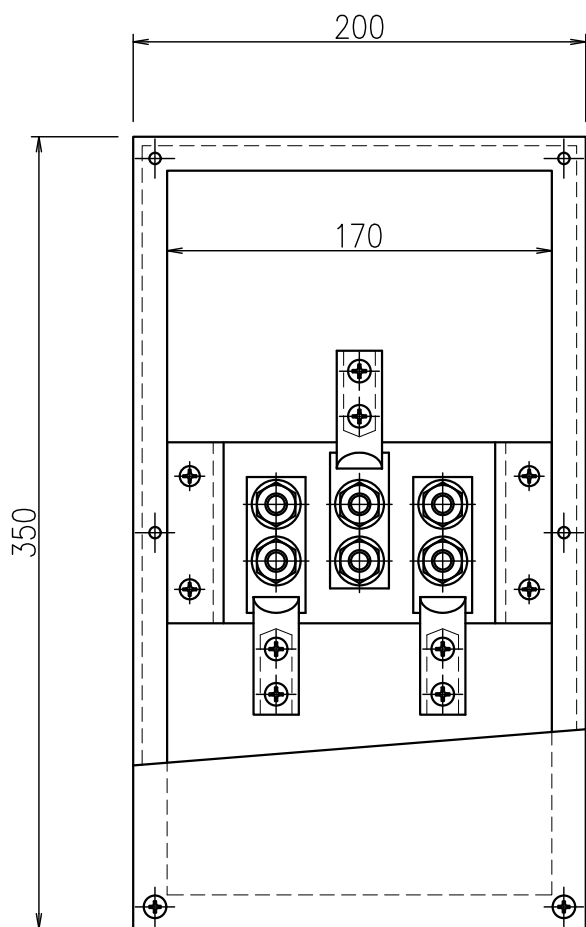

3端子BOX (深さ80mm)

JOB
DATE

No.

QQB0665

露出型 (硬ビ) PL (硬ビ) (細口)

NIPエンジニアリング株式会社

SCALE

NON

品番	旧品番	ボックス	プレート	接続端子	重量 kg
QQB0665	N3450-A	硬質ビニール	硬質ビニール	細口	2.8