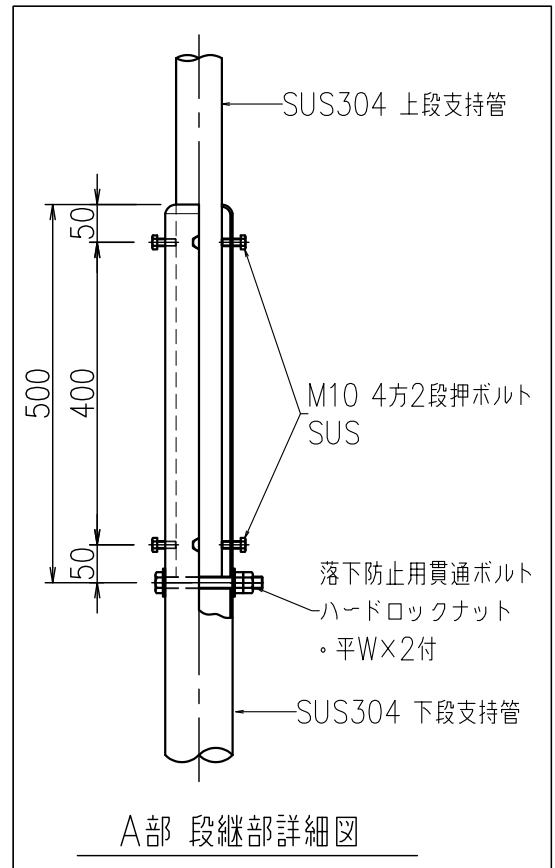

支持管 (自立型)

JOB  
DATE

No.  
CCBBAA020010

ステンレス管 (SUS304)

NIPエンジニアリング株式会社

SCALE  
NON

A部 段継部詳細図