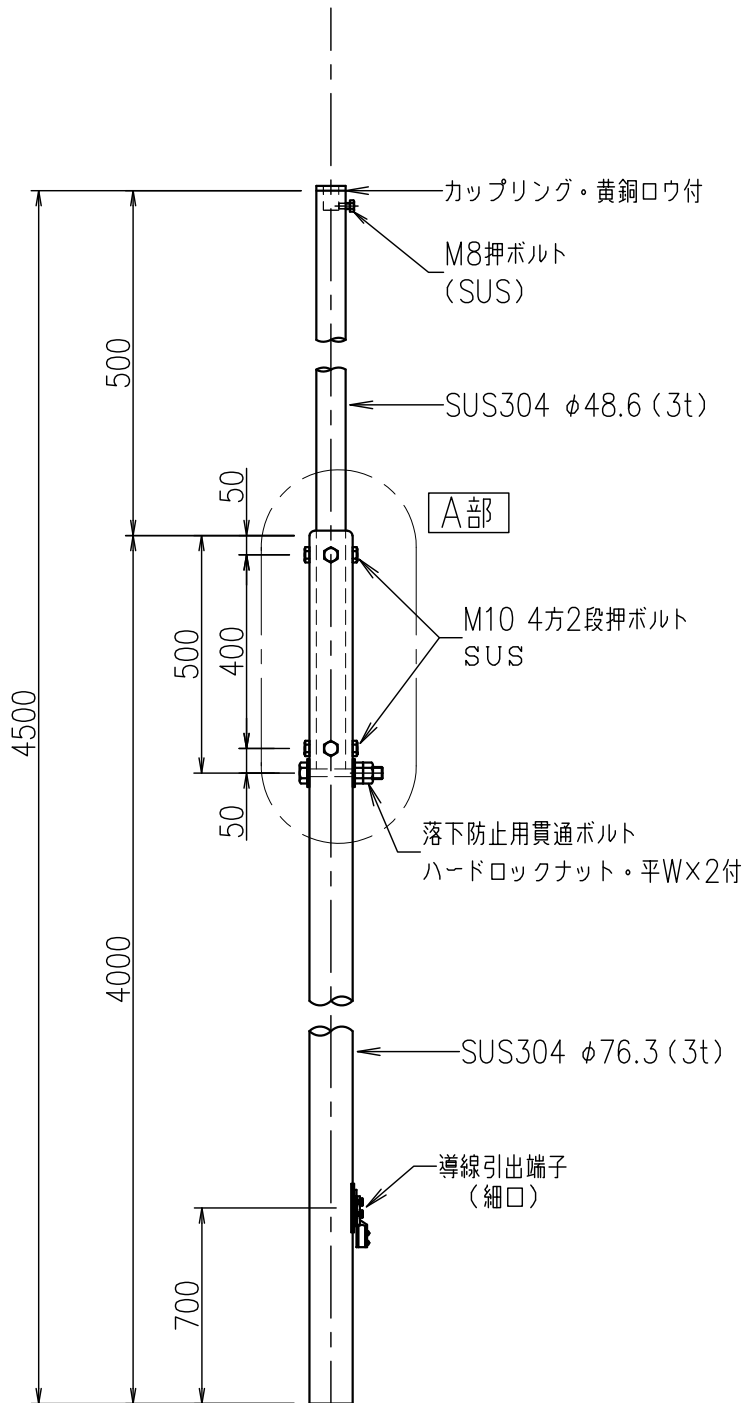

支持管 (自立型)

JOB  
DATE

No.  
CCBBAA020010

ステンレス管 (SUS304)

NIPエンジニアリング株式会社

SCALE  
NON

A部 段継部詳細図