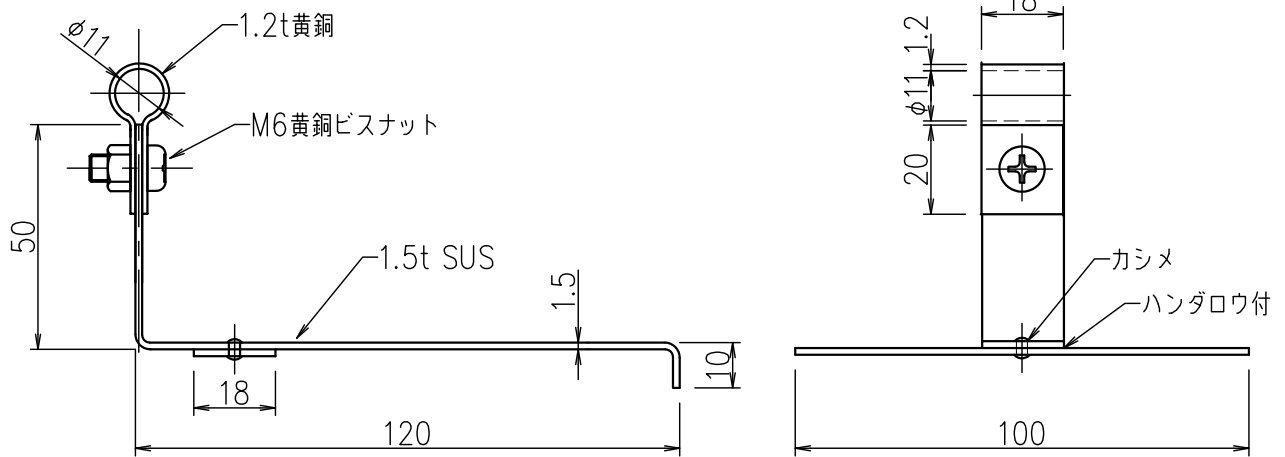

導線取付金物（黄銅、SUS）

JOB  
DATE

No.  
JJBDA3102

瓦屋根用 2.0×13銅線用

NIPエンジニアリング株式会社

SCALE  
NON

品番	旧品番	使用鬼撚線	重量 kg
JJBDA3102	N1509-B	2.0×13銅	0.080