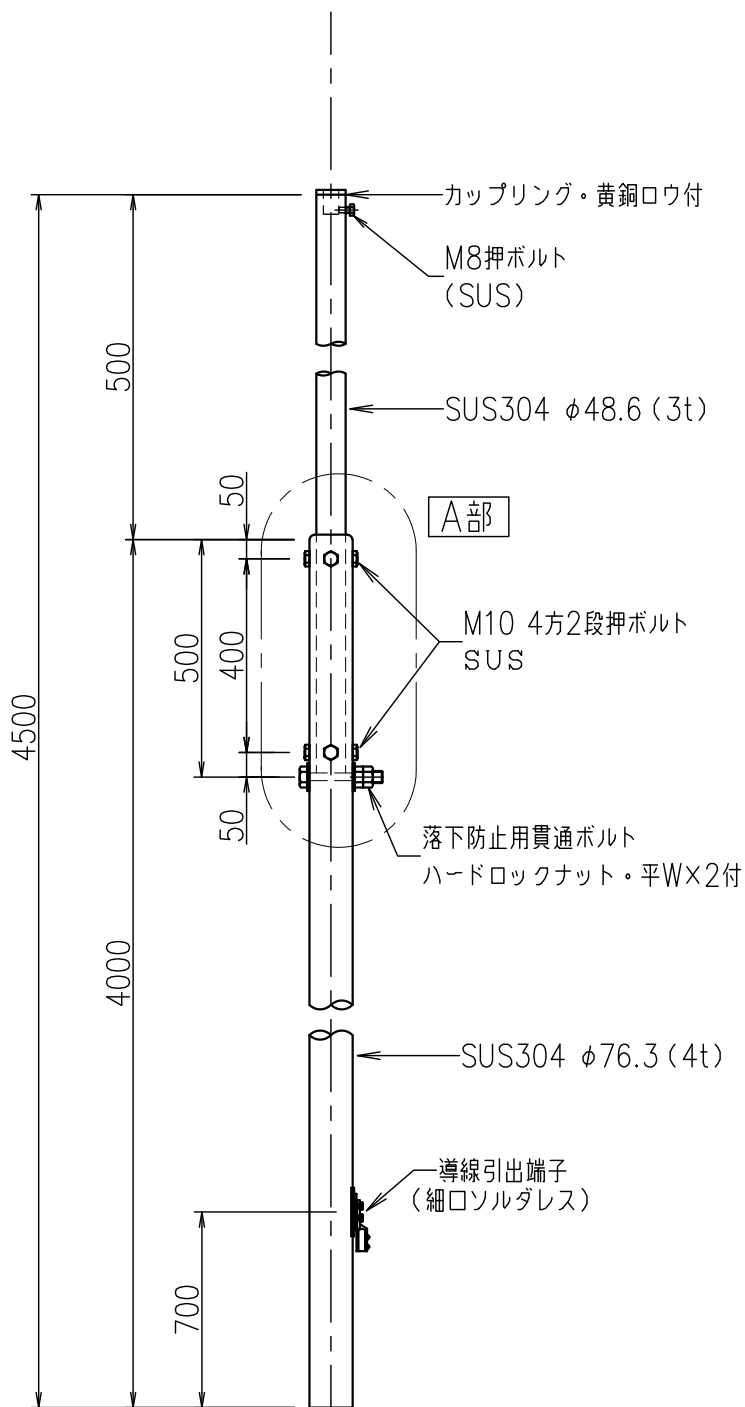

支持管 (自立型)

JOB
DATE

No.
CCBBAC020020

ステンレス管 (SUS304)

NIPエンジニアリング株式会社

SCALE
NON

A部 段継部詳細図