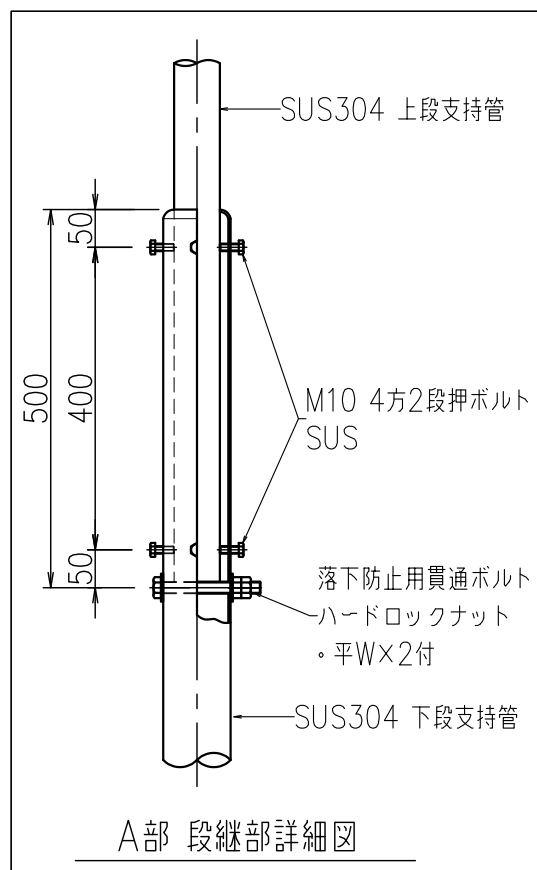

支持管 (自立型)

JOB
DATE

No.
CCBBAC020020

ステンレス管 (SUS304)

NIPエンジニアリング株式会社

SCALE
NON

A部 段継部詳細図