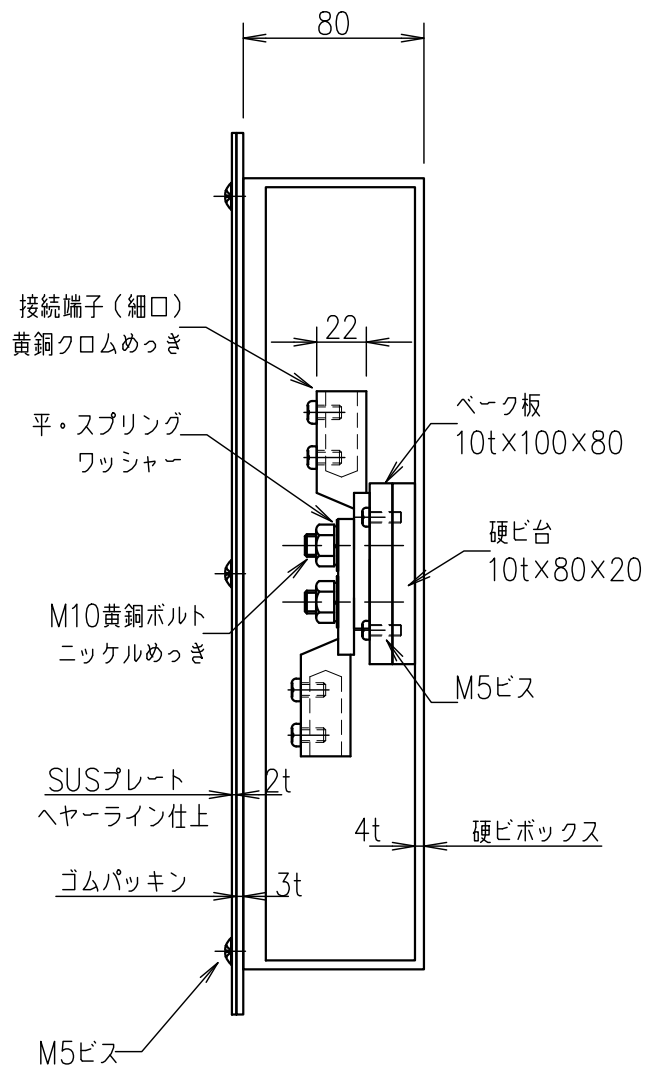

2端子BOX (深さ80mm)

JOB
DATE

No.
QQB0225

埋込型 (硬ビ) PL (SUS) (細口)

NIPエンジニアリング株式会社

SCALE

NON

品番	旧品番	ボックス	プレート	接続端子	重量 kg
QQB0225	N3403-A	硬質ビニール	ステンレス	細口	2.3