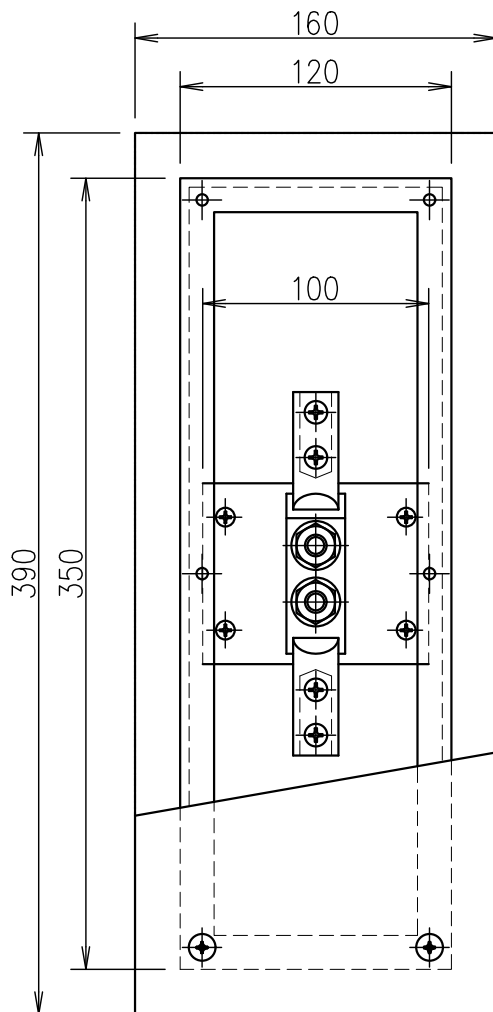

2端子BOX (深さ80mm)

JOB
DATE

No.
QQB0225

埋込型 (硬ビ) PL (SUS) (細口)

NIPエンジニアリング株式会社

SCALE

NON

品番	旧品番	ボックス	プレート	接続端子	重量 kg
QQB0225	N3403-A	硬質ビニール	ステンレス	細口	2.3