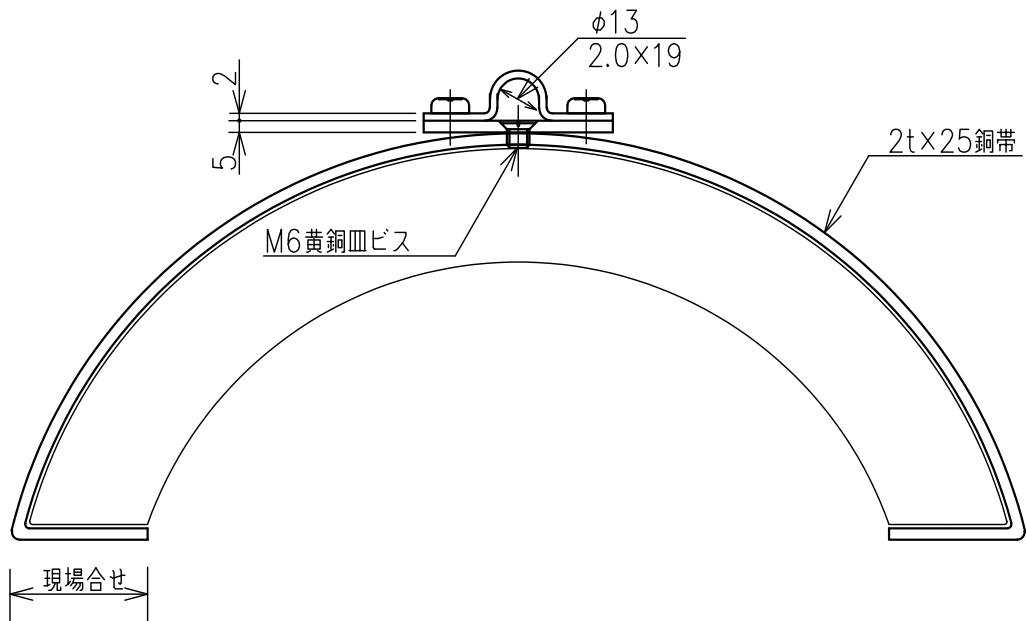

導線取付金物（黄銅・銅帯付）

JOB  
DATE

No.  
JJBDA3403

半丸瓦用 2.0×19銅線用

NIPエンジニアリング株式会社

SCALE  
NON

品番	旧品番	使用鬼撚線	重量 kg
JJBDA3403	N1511-G	2.0×19銅	0.22