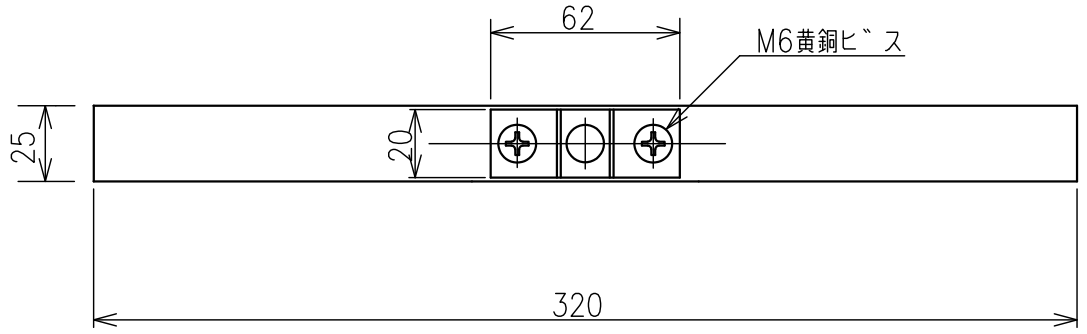

導線取付金物（黄銅・銅帯付）

JOB  
DATE

No.  
JJBDA3403

半丸瓦用 2.0×19銅線用

NIPエンジニアリング株式会社

SCALE  
NON

品番	旧品番	使用鬼撚線	重量 kg
JJBDA3403	N1511-G	2.0×19銅	0.22