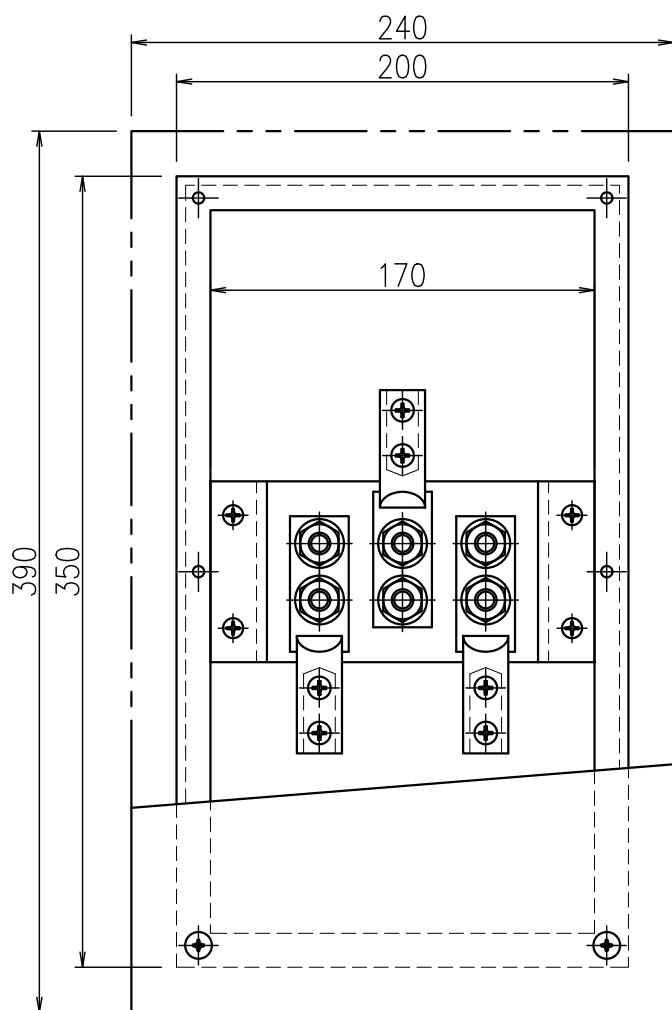

3端子BOX (深さ60mm)

JOB
DATE

No.

QQB0509

埋込型 (硬ビ) PL (SUS) (細口)

NIPエンジニアリング株式会社

SCALE

NON

品番	旧品番	ボックス	プレート	接続端子	重量 kg
QQB0509	N3443-A	硬質ビニール	ステンレス	細口	3.7