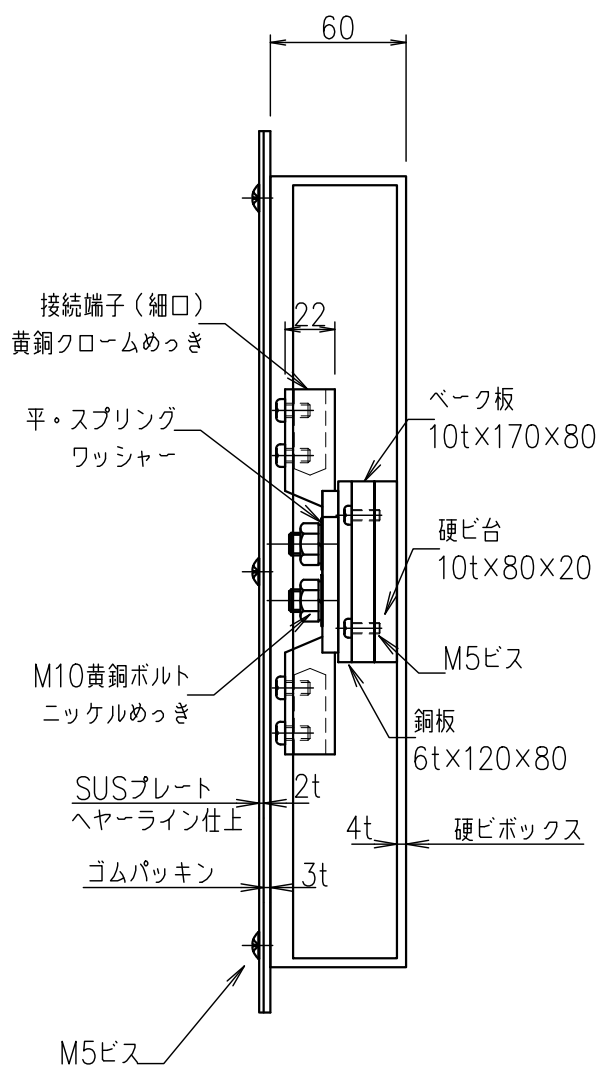

3端子BOX (深さ60mm)

JOB
DATE

No.

QQB0509

埋込型 (硬ビ) PL (SUS) (細口)

NIPエンジニアリング株式会社

SCALE

NON

品番	旧品番	ボックス	プレート	接続端子	重量 kg
QQB0509	N3443-A	硬質ビニール	ステンレス	細口	3.7