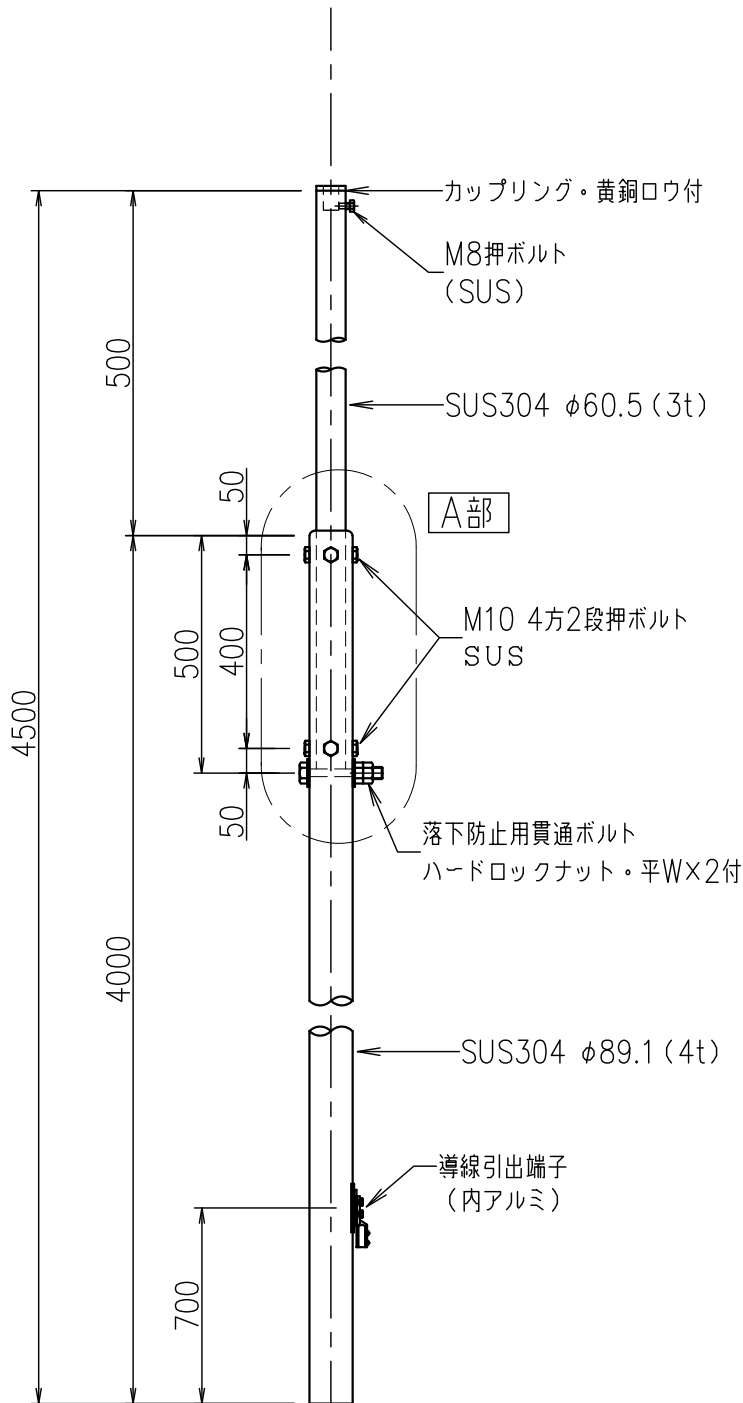

支持管 (自立型)

JOB
DATE

No.
CCBBAB020050

ステンレス管 (SUS304)

NIPエンジニアリング株式会社

SCALE
NON

A部 段継部詳細図