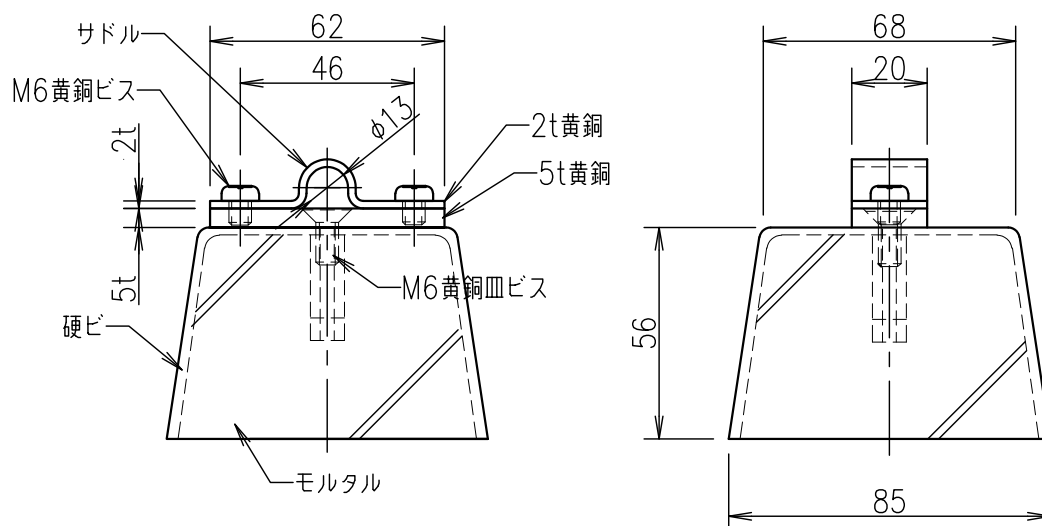

導線取付金物（黄銅、モルタル台）

JOB  
DATE

No.  
JJBDA3707

床用 横型Pブロック台付 2.0×19

NIPエンジニアリング株式会社

SCALE  
NON

品番	旧品番	使用鬼撚線	重量 kg
JJBDA3707	N1561-G	2.0×19銅	0.72